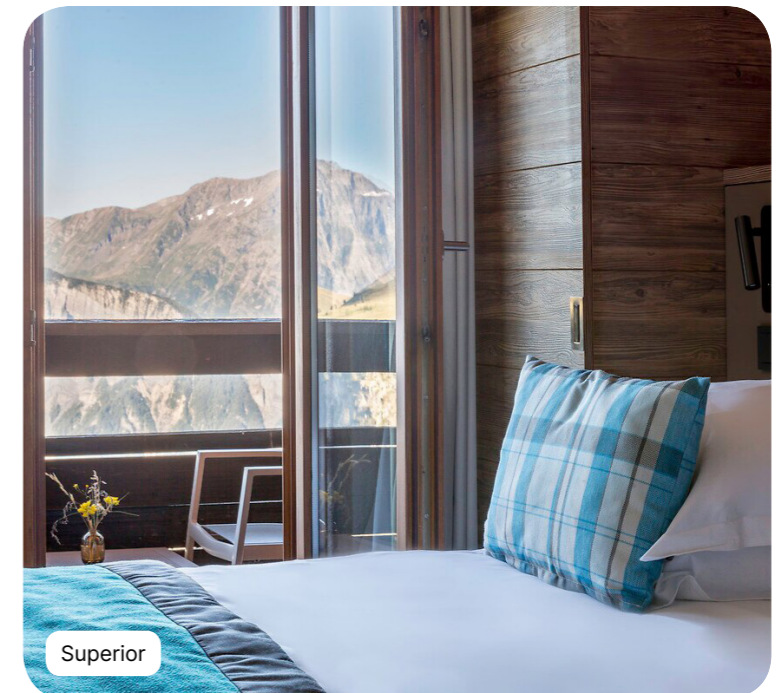

Unterkünfte