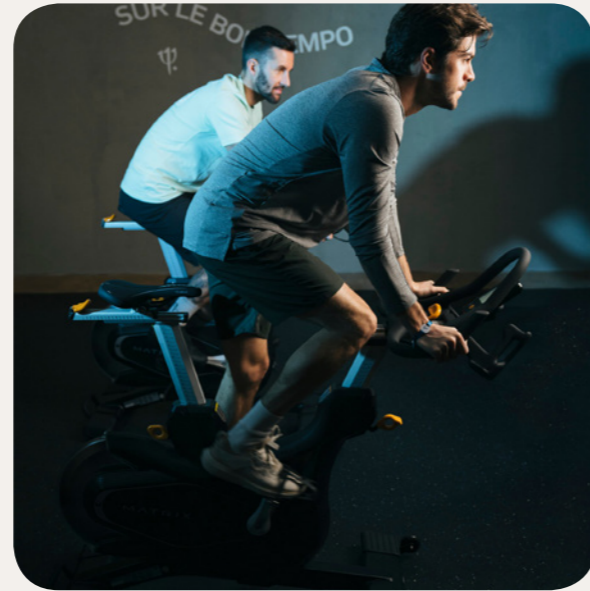

Sport & Aktivitäten

Landsport & Freizeit

		Frei verfügbar	At extra cost class	Mindestalter (Jahre)	
Radfahren	Alle Niveaus			4 Jahre	Always
Fitness				16 Jahre	Always
Wanderungen	Alle Niveaus			0	Always
Wanderweg	Alle Niveaus				Always
Yoga by Heberon				4 Jahre	Always
Pool	Freier Zugang /			16 Jahre	Always
Kardio-Training	Freier Zugang			18 Jahre	Always
Unterhaltung		✓			Always
Golf*			✓		Always