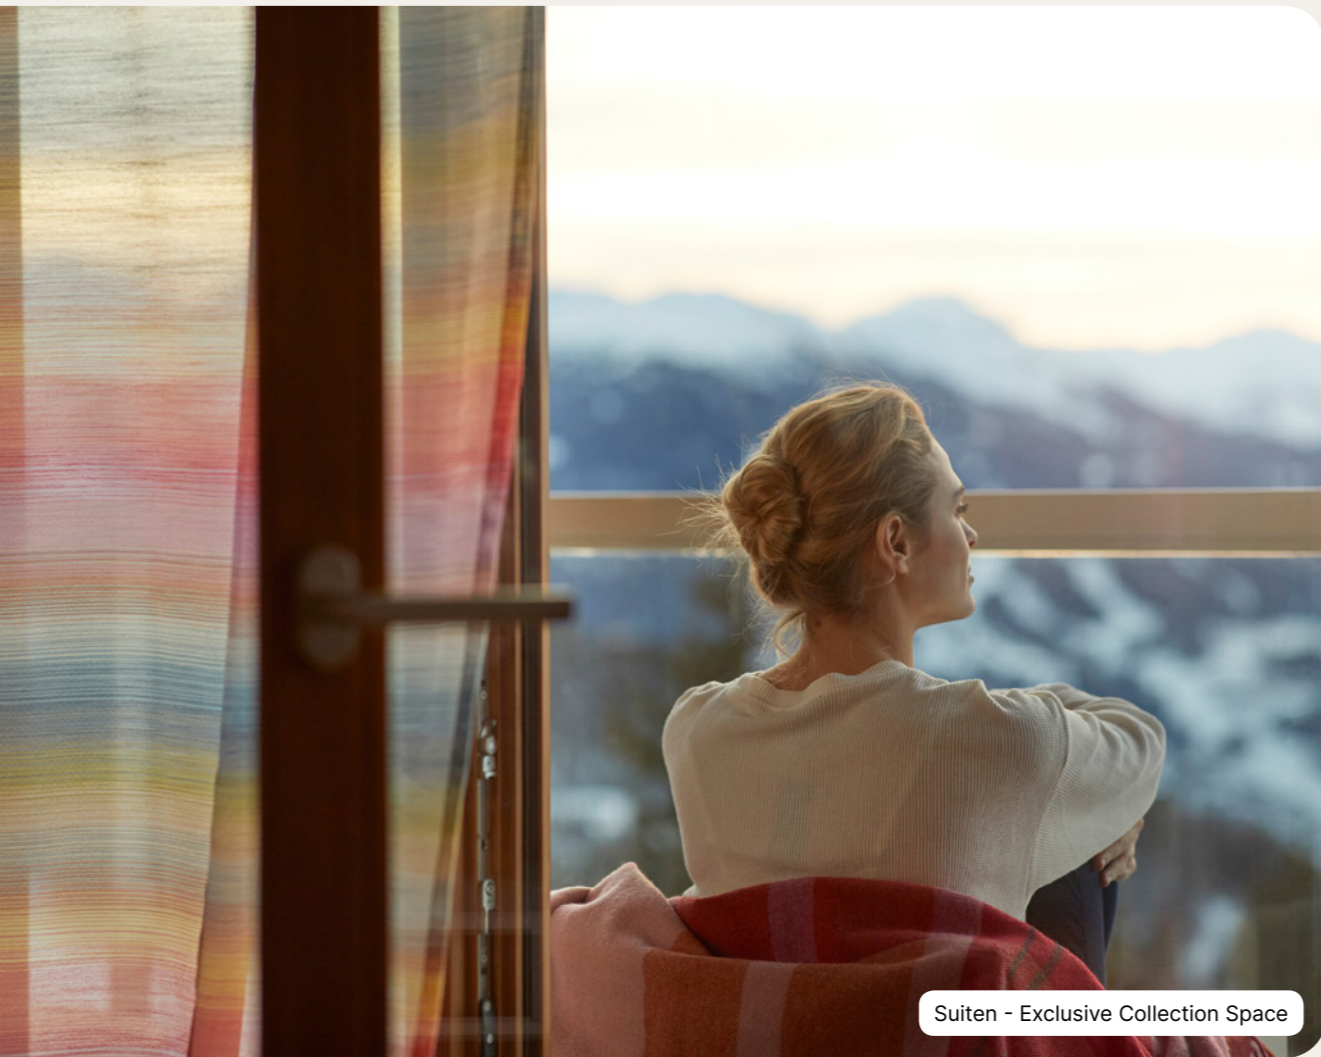

Unterkünfte

Suiten - Exclusive Collection Space