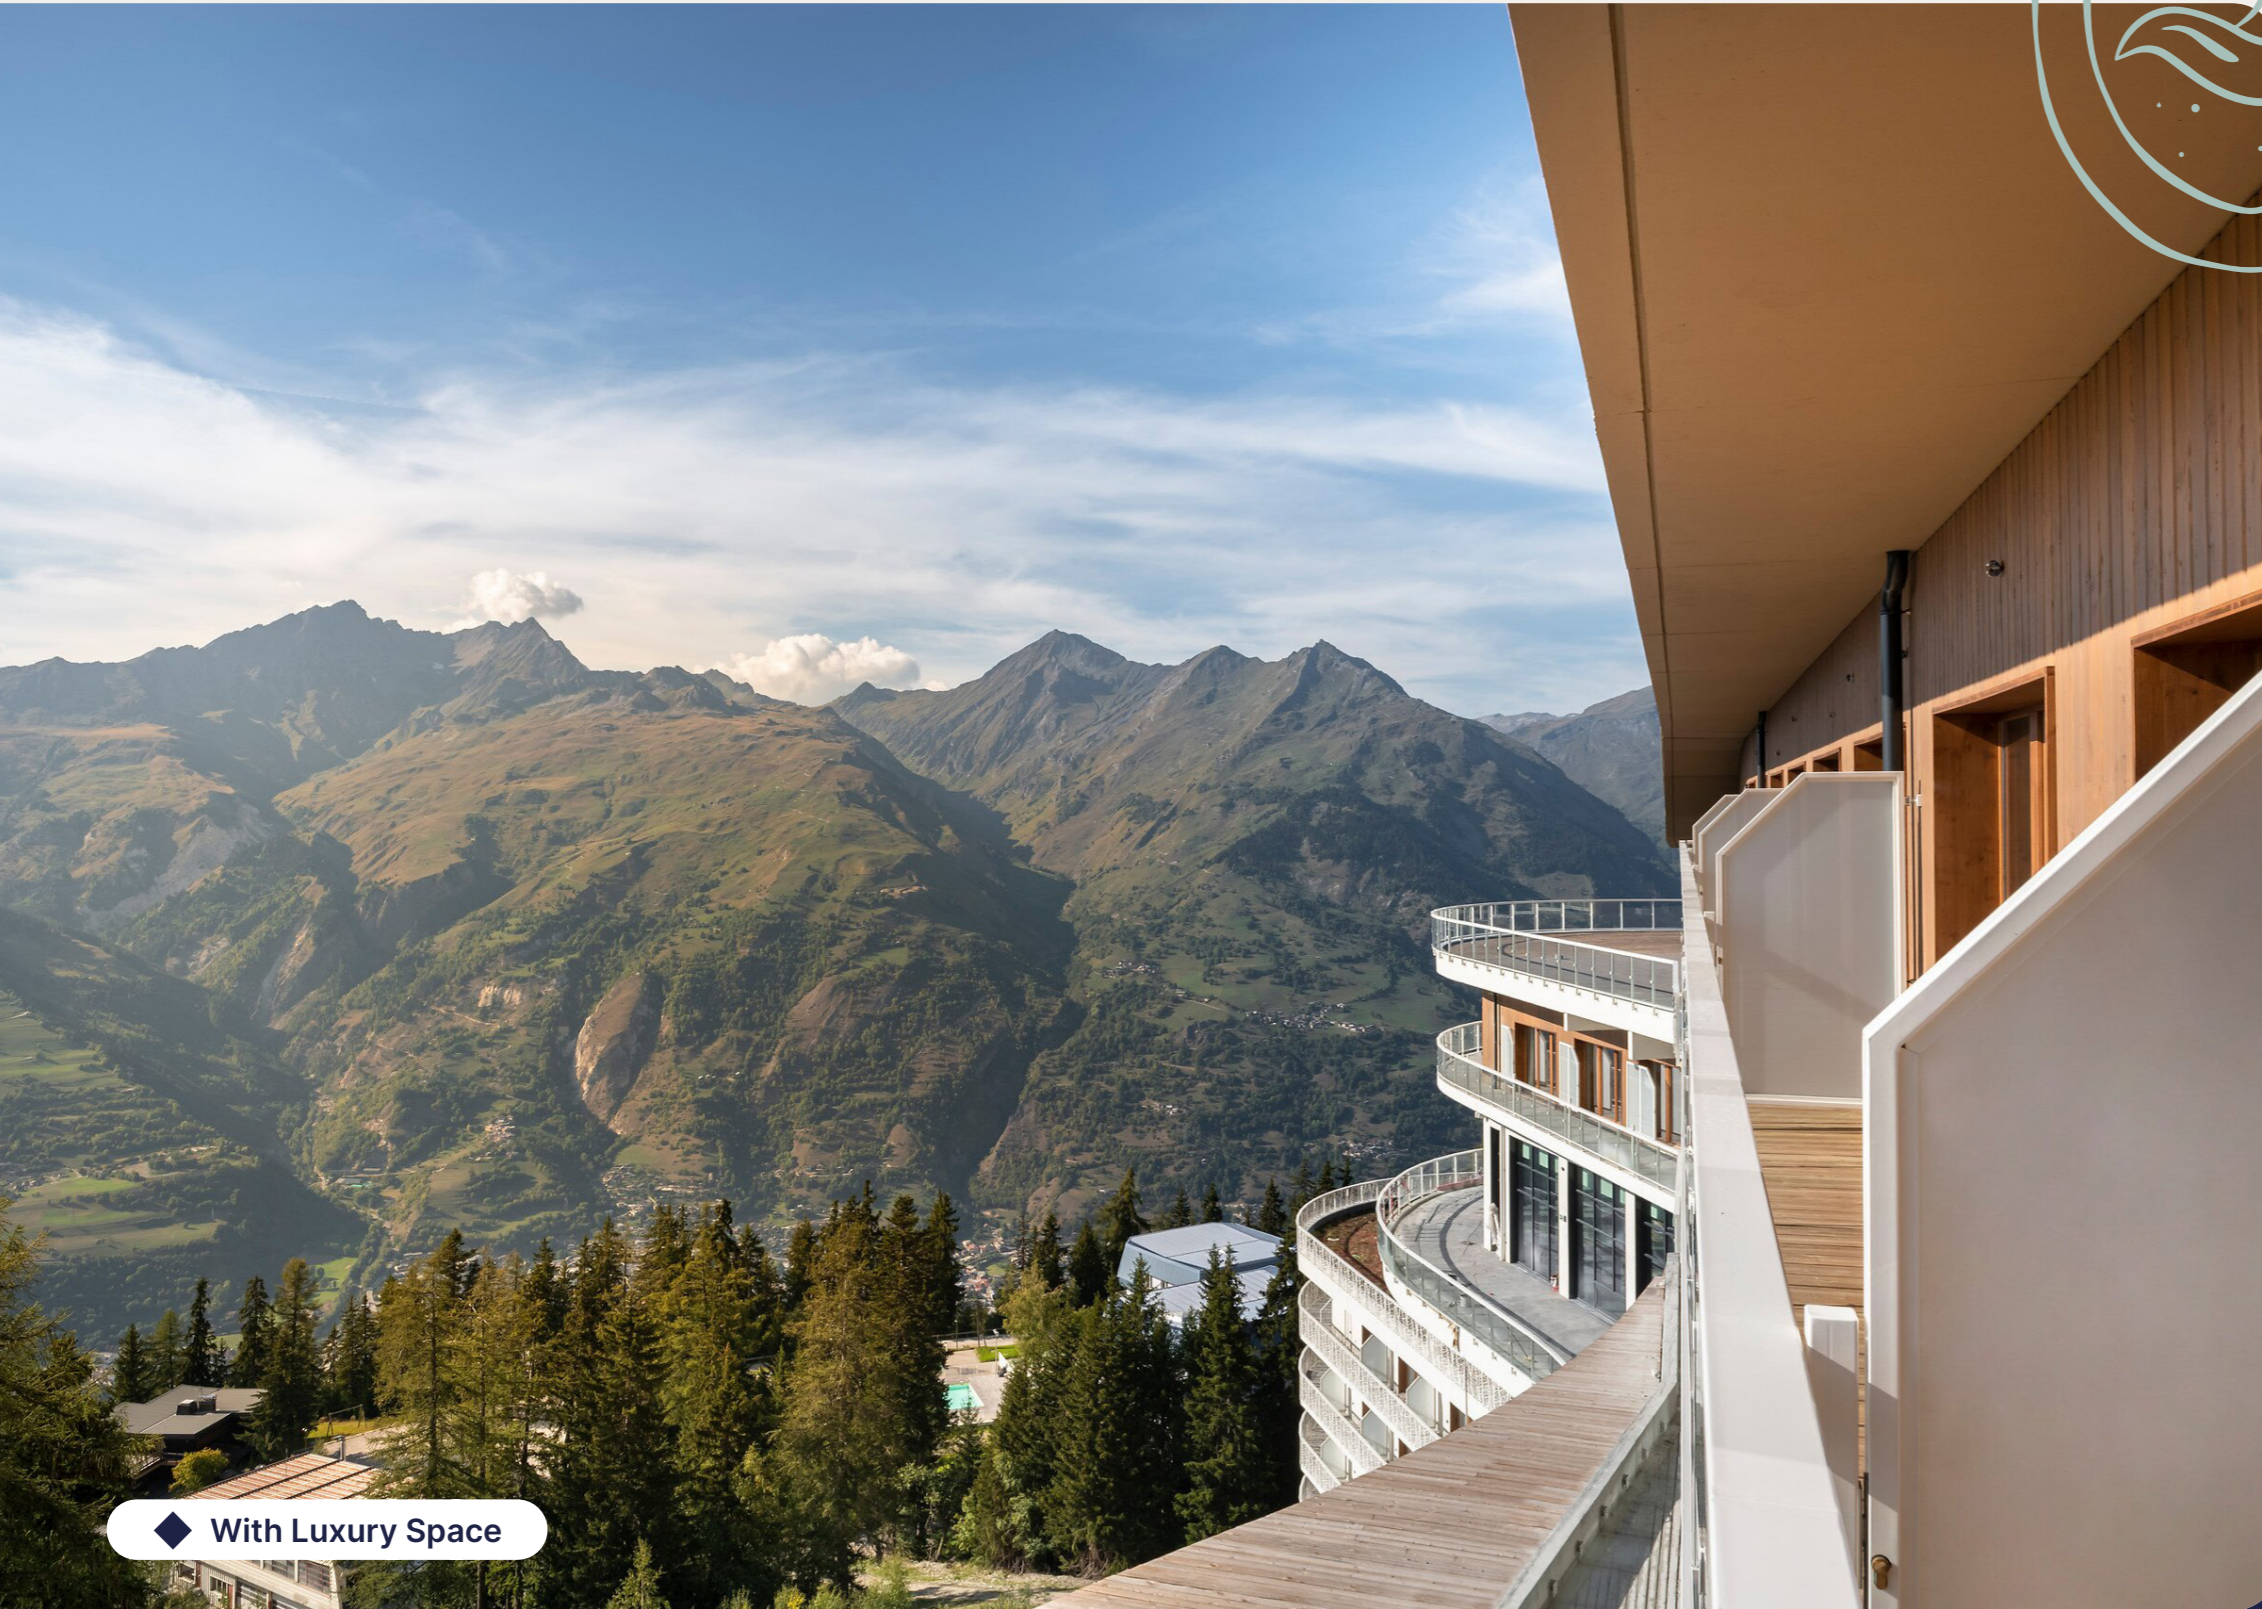

Frankreich

Les Arcs Panorama

◆ With Luxury Space

Resort Highlights

- Eine einzigartige Lage im Wald in geschützter natürlicher Umgebung, mit Blick auf das Tarentaise-Tal und nur einen Steinwurf vom historischen Resort Arc 1600 entfernt.
- Es ist die perfekte Gelegenheit, um Erinnerungen zu sammeln und bei einer Mahlzeit im Bread & Co oder bei einem Spaziergang das Familienleben vollkommen zu genießen.
- Erkunden Sie die Naturschätze, Pflanzen und Tiere der Region auf dem Weg durch die Alpen oder auf dem Wasser. Les Arcs bietet verschiedenste Möglichkeiten zum Wandern, Mountainbiken
- Wir bieten ein umfassendes Wellnesserlebnis, um Ihren Körper und Geist neu zu beleben. Tauchen Sie ein unsere beheizten Pools oder entspannen Sie bei einer ausgiebigen Yoga-Session im Spa von Cinq
- Ein außergewöhnlicher, raffinierter Bereich der Exclusive Kollektion, der über dem Resort thront mit einer Terrasse, die den besten Blick über das Tal bietet.