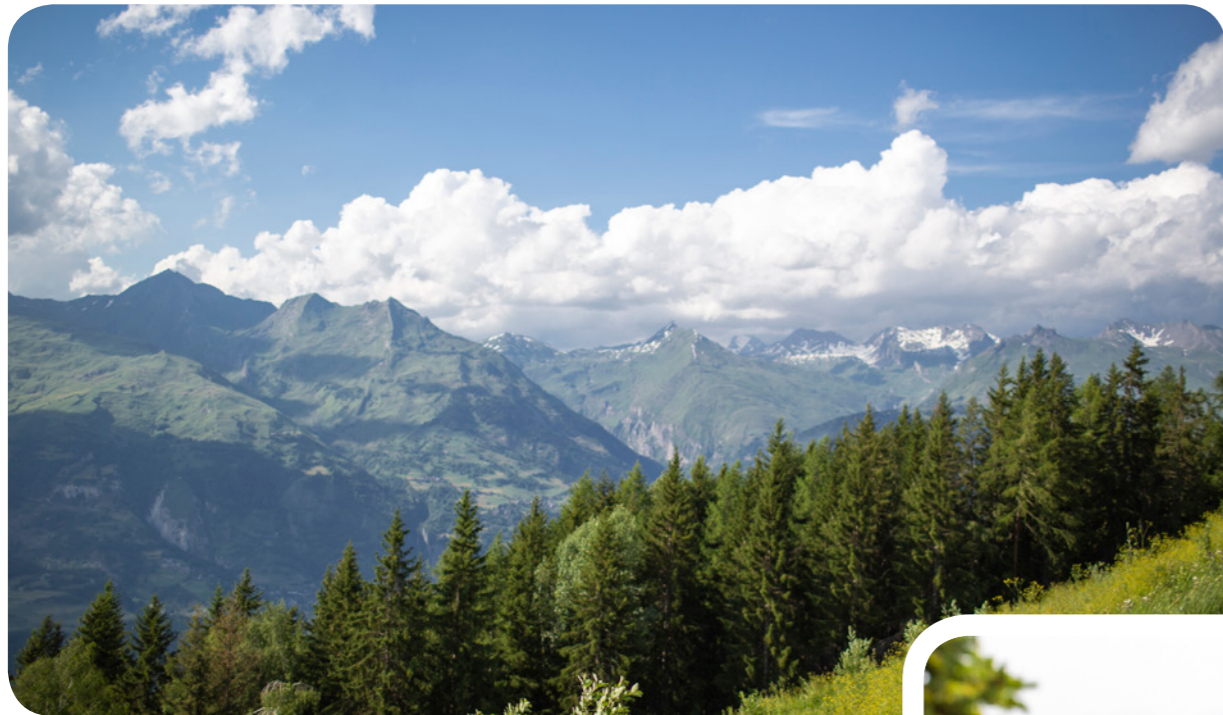

Frankreich

Les Arcs Panorama

◆ With Luxury Space

Resort Highlights

- Eine einzigartige Lage im Wald in geschützter natürlicher Umgebung, mit Blick auf das Tarentaise-Tal und nur einen Steinwurf vom historischen Resort Arc 1600 entfernt.
- Es ist die perfekte Gelegenheit, um Erinnerungen zu sammeln und bei einer Mahlzeit im Bread & Co oder bei einem Spaziergang das Familienleben vollkommen zu genießen.
- Erkunden Sie die Naturschätze, Pflanzen und Tiere der Region auf dem Weg durch die Alpen oder auf dem Wasser. Les Arcs bietet verschiedenste Möglichkeiten zum Wandern, Mountainbiken
- Wir bieten ein umfassendes Wellnesserlebnis, um Ihren Körper und Geist neu zu beleben. Tauchen Sie ein unsere beheizten Pools oder entspannen Sie bei einer ausgiebigen Yoga-Session im Spa von Cinq
- Ein außergewöhnlicher, raffinierter Bereich der Exclusive Kollektion, der über dem Resort thront mit einer Terrasse, die den besten Blick über das Tal bietet.