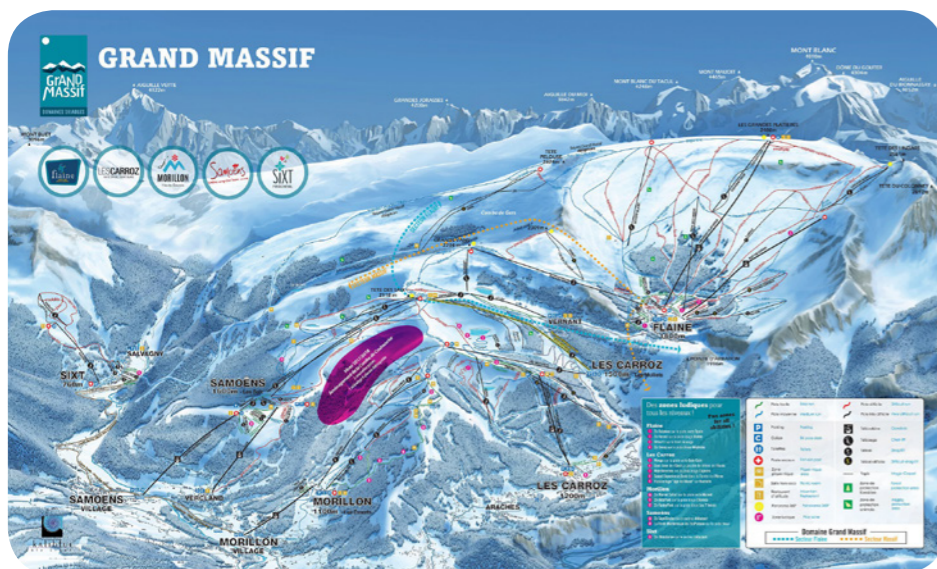

## Restaurants

### Hauptrestaurant Cozy Mountain

Hauptrestaurant

Im Cozy Mountain werden neben typisch alpinen Gerichten auch internationale Speisen serviert. Freuen Sie sich auf Raclette, Grilladen und handwerkliche Desserts, die Sie auf der malerischen Terrasse oder in einem modernen, von den Bergen inspirierten Ambiente genießen können.

### Skyline Gourmet Lounge

Gourmet Lounge

Der Panoramablick und die gemütliche Atmosphäre sind ebenso reizvoll wie die Speisekarte, die regionale Spezialitäten mit bionomischem Flair verbindet. Gönnen Sie sich eine gemütliche Croziflette mit Reblochon-Käse oder ein saftiges Seesaiblingsfilet, das von einem Glas Wein aus der Region begleitet wird.

## Karte des Skigebiets