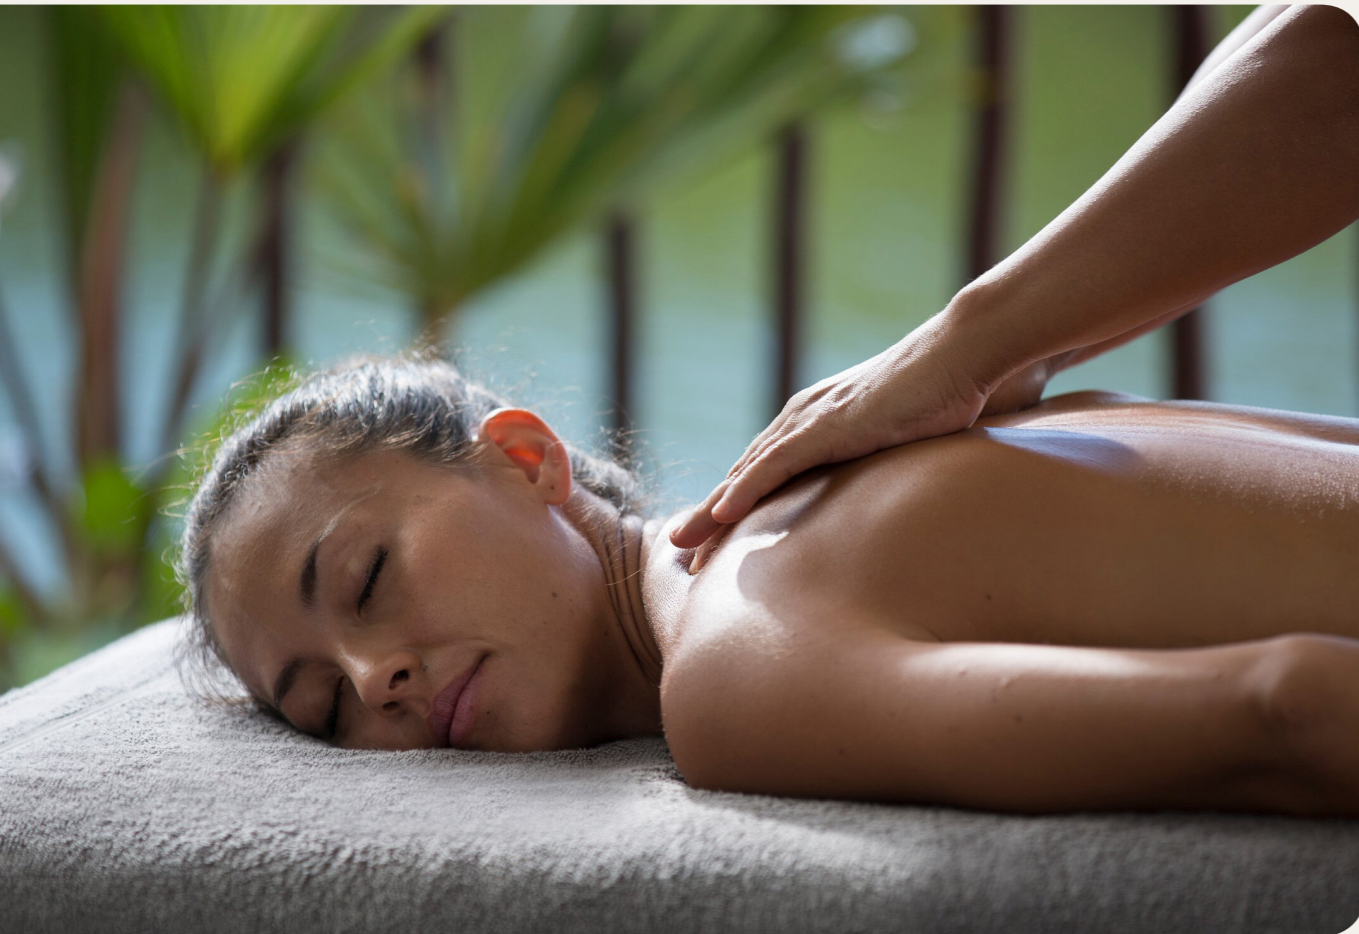

Wellnessbereich*

Sothys, die Göttin der Schönheit, teilt ihr Geheimnis mit Männern und Frauen. Im Herzen der Corrèze in Frankreich wird im Botanischen Garten die Ästhetik ständig neu erfunden. Entdecken Sie digi-esthétique®, eine exklusive Massagemethode, die eine magische Flucht aus dem Alltag bietet. Emotionen und Raffinesse erwarten Sie.

*on demand (at extra cost)