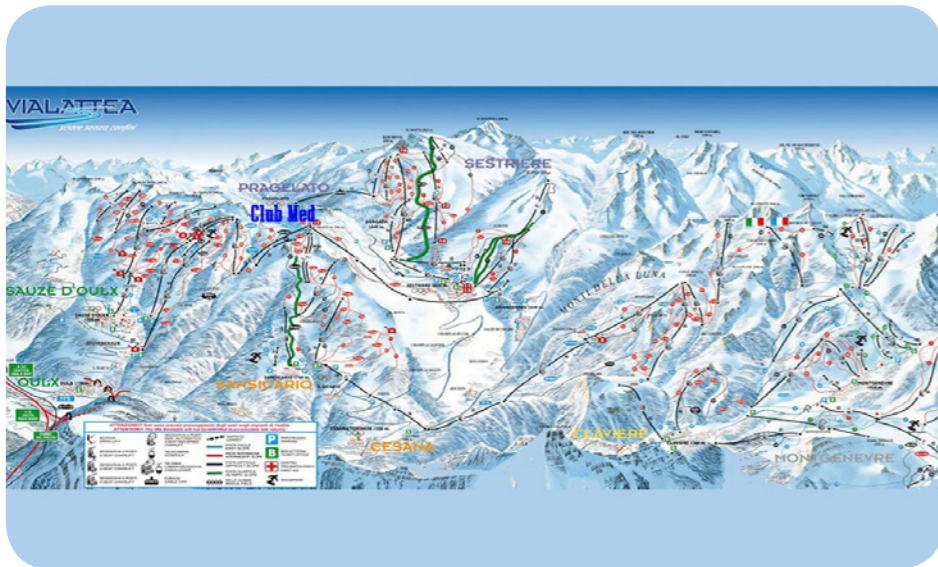

Weinbar

Restaurants

Il Piemonte

Hauptrestaurant

Betreten Sie das Il Piemonte, wo das kulinarische Herz Italiens auf internationales Flair trifft. Genießen Sie handgemachte Pasta, piemontesische Wurstwaren und hausgemachte Desserts im Freien auf der sonnigen Terrasse oder in einem modernen, berginspirierten Ambiente.

Casa Mollino

Höhenrestaurant

Auf atemberaubenden 2.300 m gelegen, ist Casa Mollino ein Paradies für Skifahrer und Feinschmecker gleichermaßen. Wärmen Sie sich mit herzhaften Bergspezialitäten auf und genießen Sie den Panoramablick auf die Sauze d'Oulx.

Karte des Skigebiets

Domaine de Via Lattea - Sestrière

2823M

maximale Höhe

1600M

Resort direkt an der Piste

1350M

Minimale Höhe

- Ankunft im Club-Resort zwischen 17 und 20 Uhr

- Am Abreisetag sind die Zimmer bis 9 Uhr zu räumen. Abreise vom Club-Resort um 15 Uhr (Frühstück und Mittagessen inklusive).

Nearest arrival points

✈ Flughafen Mailand-Linate (195 min) ; Flughafen Mailand-Malpensa (180 min) ; Flughafen Turin-Caselle (105 min) ; Flughafen Genf-Cointrin (180 min) ; Flughafen Mailand-Bergamo (210 min) ; Flughafen Grenoble Alpes Isère (195 min)