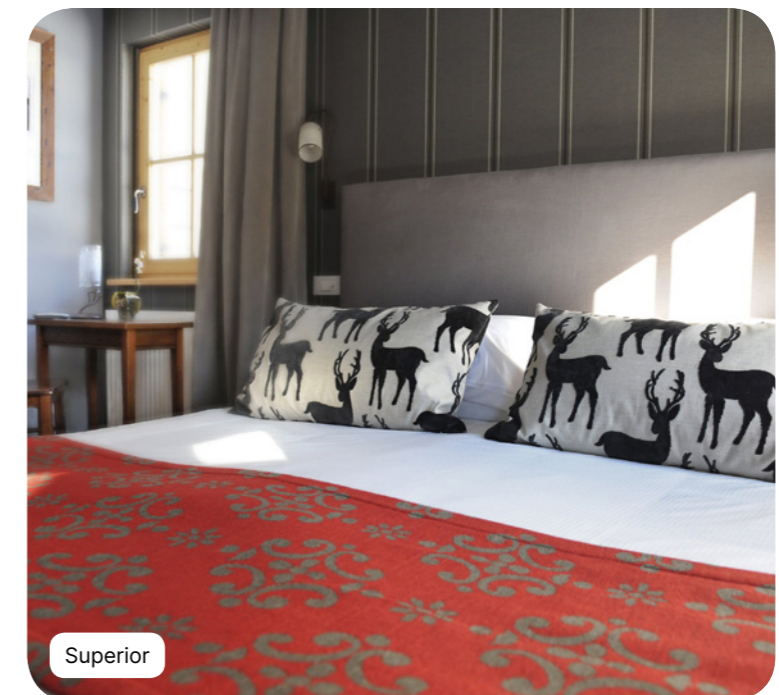

Unterkünfte