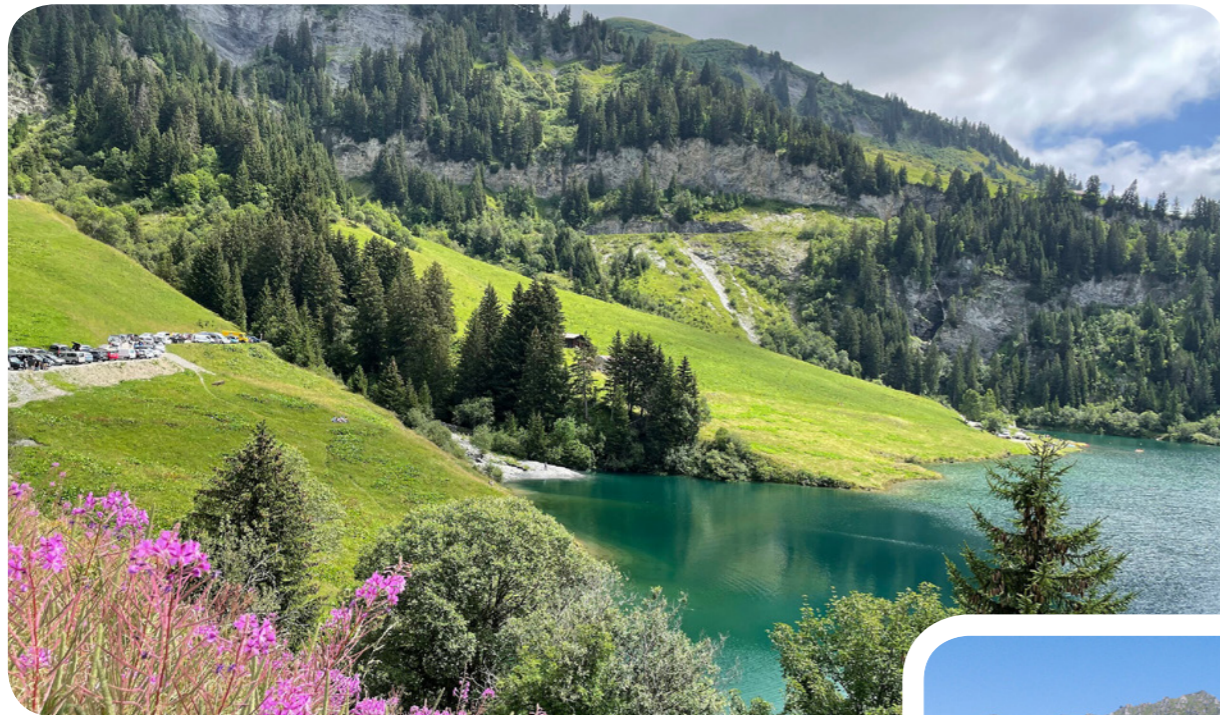

Frankreich

Die Chalet-Appartements Valmorel

Resort Highlights

- Ein Chalet-Apartment im Herzen des wundervoll authentischen Ski-Resorts Valmorel ;
- Ihre eigene Terrasse mit Panoramablick auf den Mont Blanc ; und das Tal Valmorel ;
- Teilen Sie besondere Urlaubsmomente mit Familie oder Freunden in traditioneller Atmosphäre mit modernem Komfort.
- Der Luxus von individuellem Service: Abendessen in Ihrem Chalet-Apartment, Wandern mit einem eigenen Tour-Guide etc. ;
- Persönlicher Service: Butler, Teezubereitung in Ihrem Chalet-Apartment...