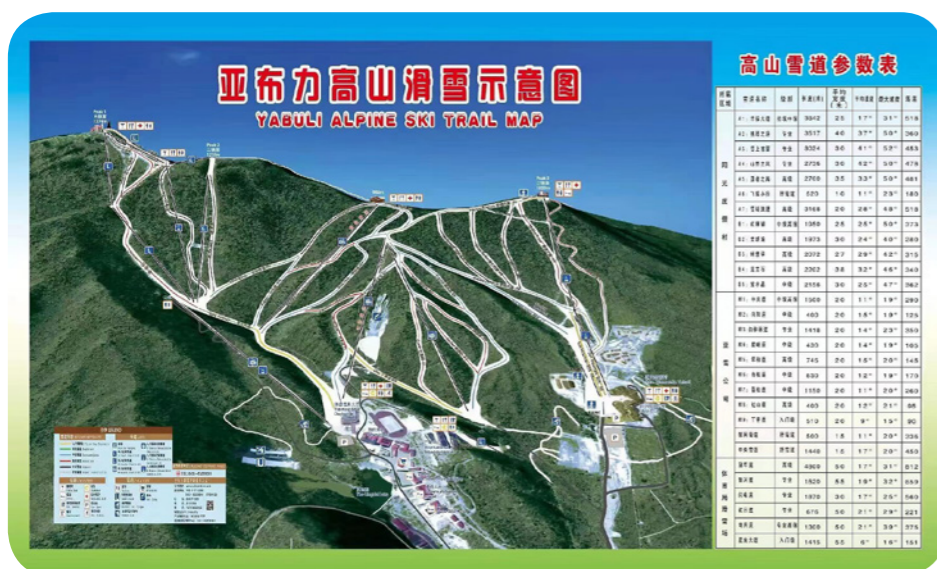

*on demand (at extra cost)

Restaurants & Bars

Bars

Forest
Hauptbar

Restaurants

Apple Garden Hauptrestaurant

Unser charakteristisches Buffet-Restaurant serviert eine Mischung aus Dong Bei-Küche und internationalen Spezialitäten und ist der perfekte Ort, um den Blick auf die schneebedeckten Berge zu genießen. Freuen Sie sich auf Live-Cooking-Stationen mit typischen Gerichten wie geschmortem Schweinebauch mit Sauerkraut und gekochtem Fisch Mo Li.

Karte des Skigebiets

Domaine Yabuli Merge

1374M

maximale Höhe

470M

Resort direkt an der Piste

500M

Minimale Höhe

Alpine Skipisten

Anzahl der Skipisten

Skilanglauf-Loipen

3 km

Praktische Informationen

Address

CLUB MED YABULI
YABULI SKI RESORT, SHANG ZHI
HEILONGJIANG, SHANGZHI, Heilongjiang
150631, China

Hygiene & Safety

> Zimmer am Nachmittag verfügbar.

> Am letzten Tag müssen die Zimmer bis 10.00 Uhr verlassen werden, mit anschließender Abfahrt vom Resort um 15.00 Uhr. (Frühstück und Mittagessen inbegriffen).

Nearest arrival points