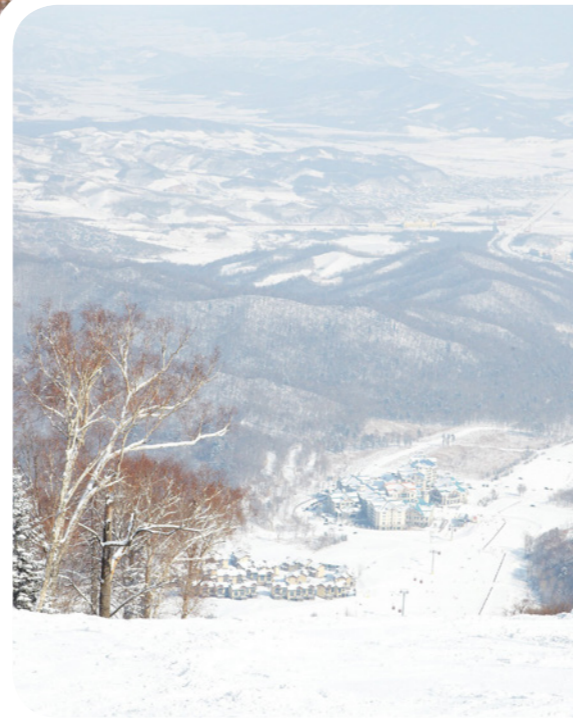

Resort Highlights

- Reisen Sie in die Vergangenheit - an der Spitze eines urzeitlichen Berges mit Pinienwäldern ;
- Folgen Sie den Spuren des chinesischen Ski-National-Teams auf der längsten Abfahrt Asiens. ;
- Sammeln Sie neue Eindrücke am Fliegenden Trapez, im Kanadischen Whirlpool oder beim Karaoke-Singen. ;
- Hören Sie Ihren Kindern zu, die erzählen, was sie im Mini Club Med über die Natur gelernt haben ;
- Ihre Kinder verbessern ihren Pflug oder das Slalomfahren auf wunderbar weichem Schnee ;