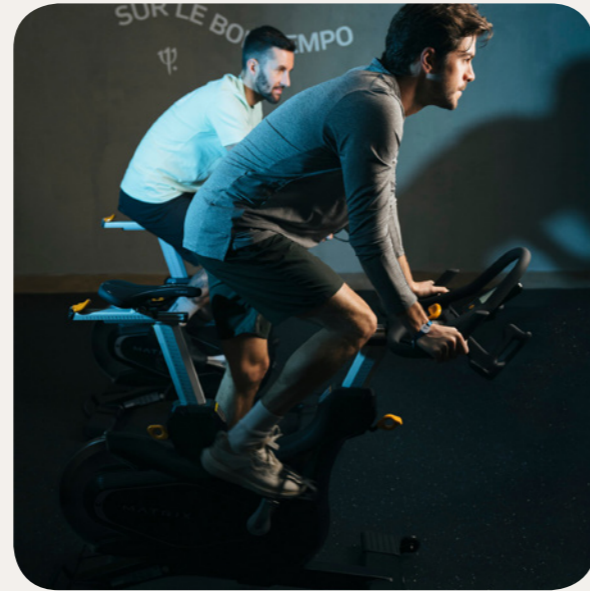

Sport & Aktivitäten

Landsport & Freizeit

	Frei verfügbar	Kurs gegen Aufpreis	Mindestalter (Jahre)	
Radfahren	Alle Niveaus		4 Jahre	Jeden Tag
Fitness			16 Jahre	Jeden Tag
Wanderungen	Alle Niveaus		0	Jeden Tag
Wanderweg	Alle Niveaus			Jeden Tag
Yoga by Heberon			4 Jahre	Jeden Tag
Pool			5 Jahre	Jeden Tag
Kardio-Training	Freier Zugang		18 Jahre	Jeden Tag
Unterhaltung	✓			Jeden Tag
Golf*		✓		Jeden Tag