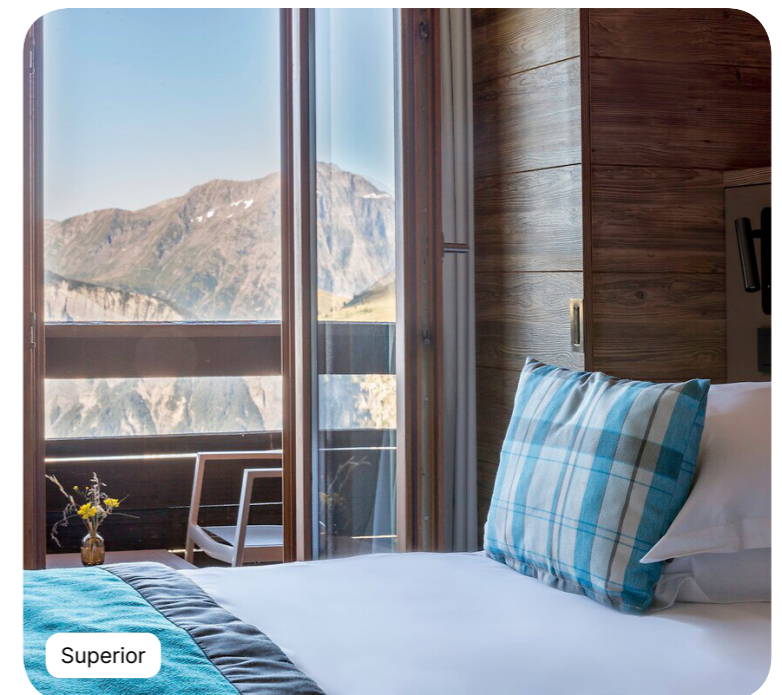

Unterkünfte