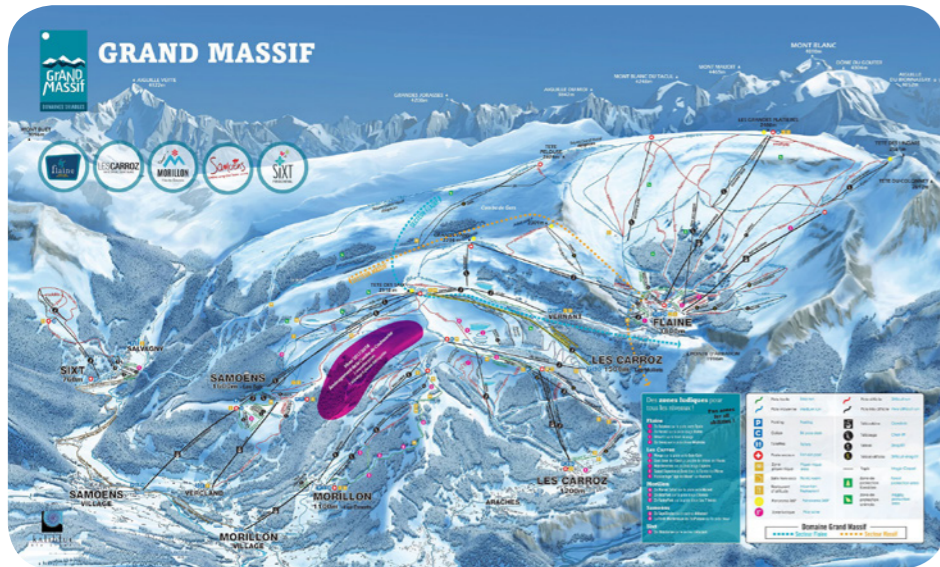

Melden Sie sich an und verwalten Sie Ihre Daten