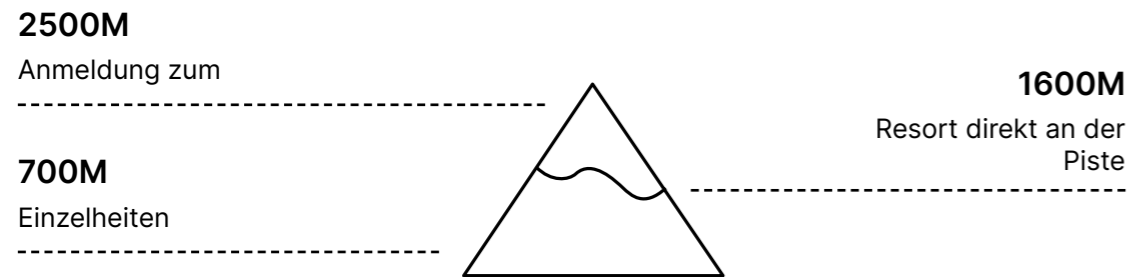

Grand Massif

Club Med-On-line-Konto

Verfügbar auf Ihrem Mitgliederbereich

*Auswahl der Dienstleistungen je nach Resorts

137 km

Easy Arrival service*

Melden Sie sich an und

verwalten Sie Ihre Daten online. Wir bereiten alles für

Praktische Informationen

Größe

CLUB MED GRAND MASSIF SAMOËNS MORILLON
3868 Route du Plateau des Saix, Samoëns, Haute Savoie - Samoëns
74340, FRANCE

Cocktails*

Gemeinsam sicher. Club Med hat neue Hygiene- und Sicherheitsmaßnahmen eingeführt, um Ihnen Ruhe und Entspannung in einem traumhaften Urlaub zu bieten.

Für einen privaten und geselligen Anlass bieten wir Ihnen einen Cocktailservice exklusiv für Sie an. Auf Anfrage, kontaktieren Sie uns.

Easy Arrival Service*

Check-in/Check-out

An- und Abreisezeiten Für alle Aufenthalte gilt: Ankunft zwischen 16 - 20 Uhr. Bei früherer Anreise und bei Verfügbarkeit im Club-Resort kann Ihnen das Mittagessen des ersten Tages in Rechnung gestellt werden.
-Zimmer stehen im Laufe des Nachmittags zur Verfügung.
-Am Abreisetag: Zimmer räumen bis 10 Uhr, Abreise vom Club-Resort bis 15 Uhr (Frühstück und Mittagessen sind inklusive).

Ankunftsorte in der Nähe

- ✈ Transfer zum/ab Flughafen Grenoble-St Geoirs (130 min) ; Rücktransfer zwischen dem Flughafen Lyon und ... (130 min) ; Tranfer vom/zum Flughafen Genf-Cointrin (70 min)
- 🚆 Transfer zum/ab Bahnhof Grenoble (130 min) ; Transfer zum/ab Bahnhof Cluzes (30 min) ; Transfer vom/zum Bahnhof Annecy (70 min) ; Tranfer vom/zum Bahnhof Genf-Cornavin (60 min) ; Chambéry station (90 min) ; Bellegarde railway station (80 min) ; Lyon Part-Dieu railway station (190 min)

Meetingraum

Alles, was Sie brauchen, ist die My Club Med App - Ihr idealer Reisebegleiter zur Vorbereitung und Organisation Ihres Aufenthalts. Erhalten Sie einen Überblick über das Resort, die Einrichtungen und Aktivitäten und genießen Sie die speziellen Dienstleistungen, um Ihren Aufenthalt optimal zu nutzen.