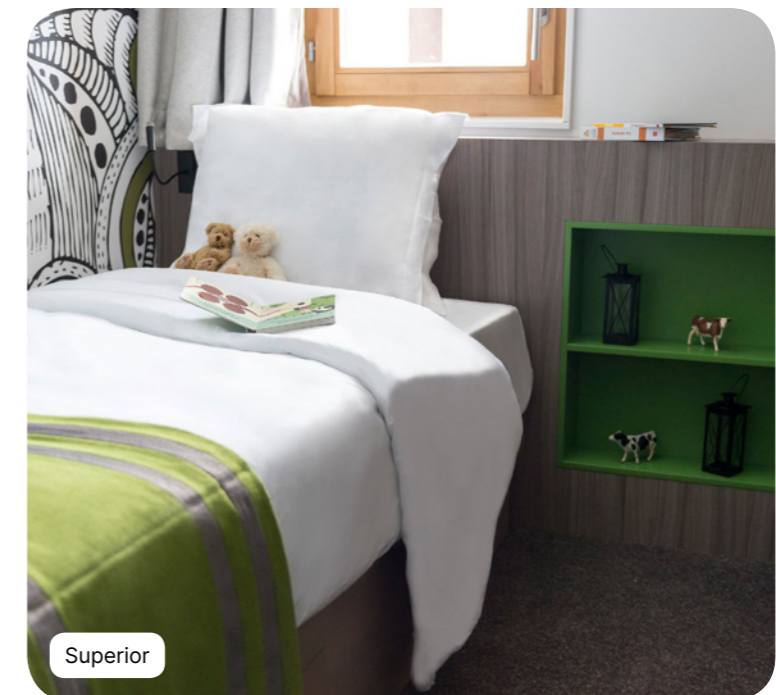

Unterkünfte