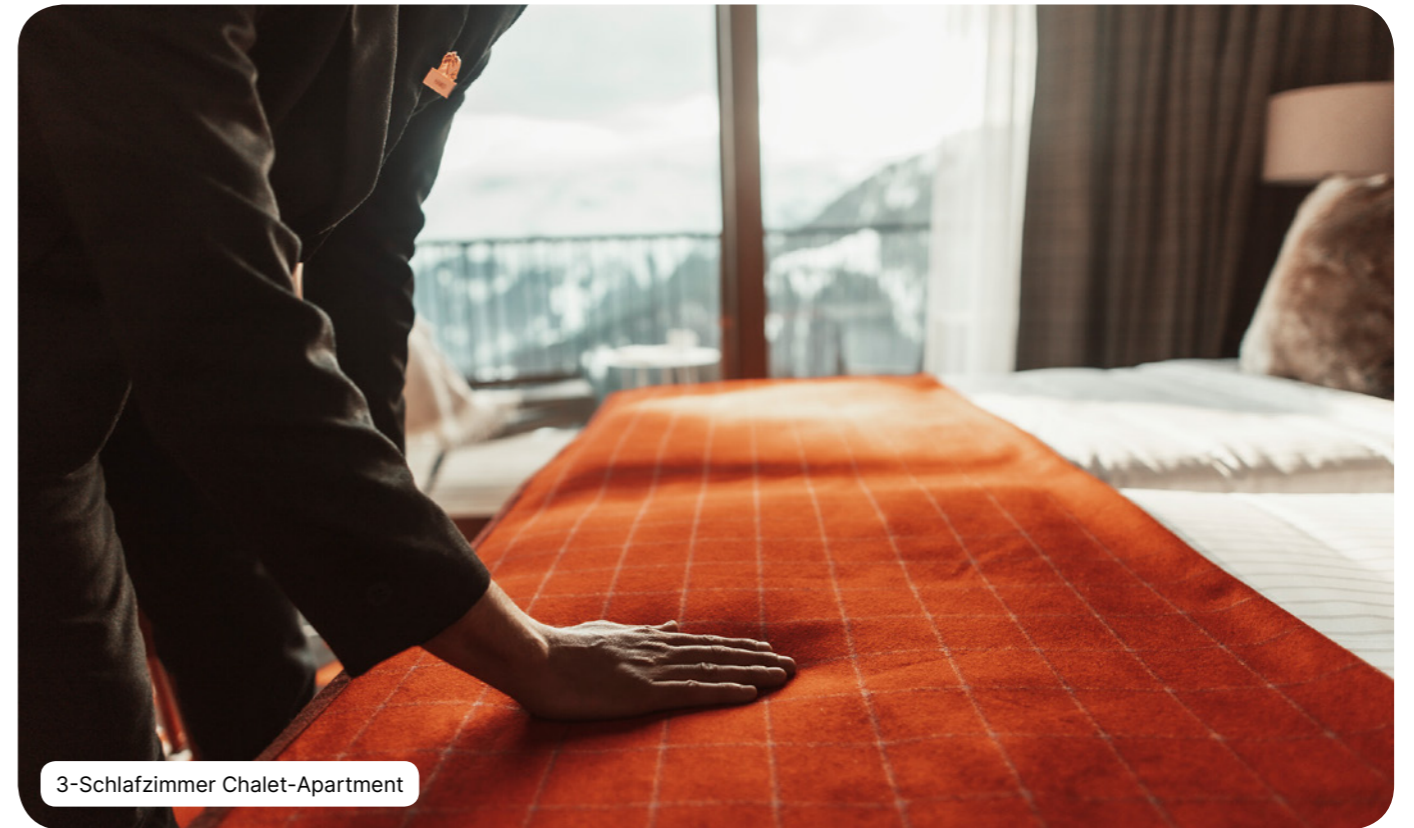

3-Schlafzimmer Chalet-Apartment