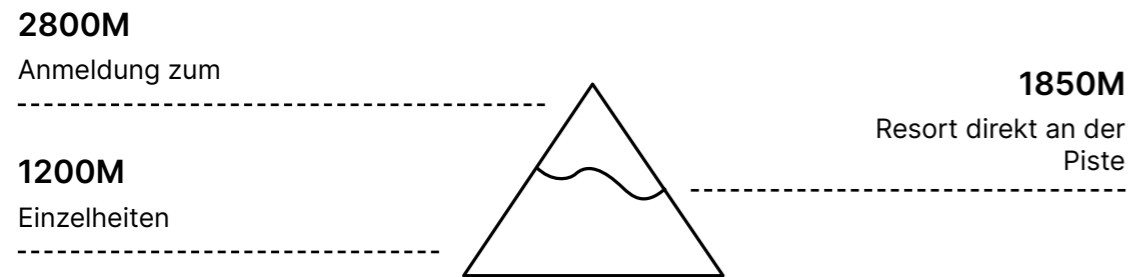

Domaine de San Bernardo

Club Med-On-line-Konto

Verfügbar auf Ihrem Mitgliederbereich

*Auswahl der Dienstleistungen je nach Resorts

23 km

Easy Arrival service*

Melden Sie sich an und

verwalten Sie Ihre Daten online. Wir bereiten alles für

Praktische Informationen

Größe

CLUB MED LA ROSIERE

Route du Golf, Montvalezan, Savoie - La Rosière

73700, Frankreich

Cocktails*

Gemeinsam sicher. Club Med hat neue Hygiene- und Sicherheitsmaßnahmen eingeführt, um Ihnen Ruhe und Entspannung in einem traumhaften Urlaub zu bieten.

Für einen privaten und geselligen Anlass bieten wir Ihnen einen Cocktailservice exklusiv für Sie an. Auf Anfrage, kontaktieren Sie uns.

Easy Arrival Service*

Check-in/Check-out

Klassische Woche (von Sonntag bis Sonntag) oder "à la carte" Aufenthalte (7 Tage oder weniger; beginnend an jedem Wochentag außer Sonntags):
Ankunft und Zimmerzuweisung zwischen 16:00 und 20:00 Uhr.
Wenn Sie früher anreisen wollten, können Sie (gegen Aufpreis) im Resort zu Mittag essen, wenn die Verfügbarkeit gegeben ist.
Am Abreisetag müssen die Zimmer bis 10:00 Uhr geräumt werden. Abreise bis 15:00 Uhr.
Kurzaufenthalt 2 oder 3 Nächte - Wochenende by Club Med:
Ankunft zwischen 12:00 und 20:00 Uhr. Zimmerfreigabe zwischen 15:00 und 18:00 Uhr.
Wenn Sie früher anreisen sollten, können Sie kostenfrei zu Mittag essen.
Am Abreisetag müssen die Zimmer bis 10:00 Uhr freigeräumt werden. Abreise bis 15:00 Uhr.
Wenn sich Zeiten ändern sollten, werden Sie via "Holiday Rendez-Vous" informiert.

Ankunftsorte in der Nähe

➔ Transfer vom/zum Flughafen Grenoble St-Geoirs (165 min) ; Transfer vom/zum Flughafen Lyon St Exupery (180 min) ; Transfer vom/zum Flughafen Chambéry-Voglans (90 min) ; Transfer vom/zum Flughafen Genf-Cointrin (170 min)

🚆 Transfer vom/zum Bahnhof Bourg St Maurice (35 min) ; Bahnhof Lyon Part-Dieu / Perrache (180 min)

Meetingraum

Alles, was Sie brauchen, ist die My Club Med App - Ihr idealer Reisebegleiter zur Vorbereitung und Organisation Ihres Aufenthalts. Erhalten Sie einen Überblick über das Resort, die Einrichtungen und Aktivitäten und genießen Sie die speziellen Dienstleistungen, um Ihren Aufenthalt optimal zu nutzen.