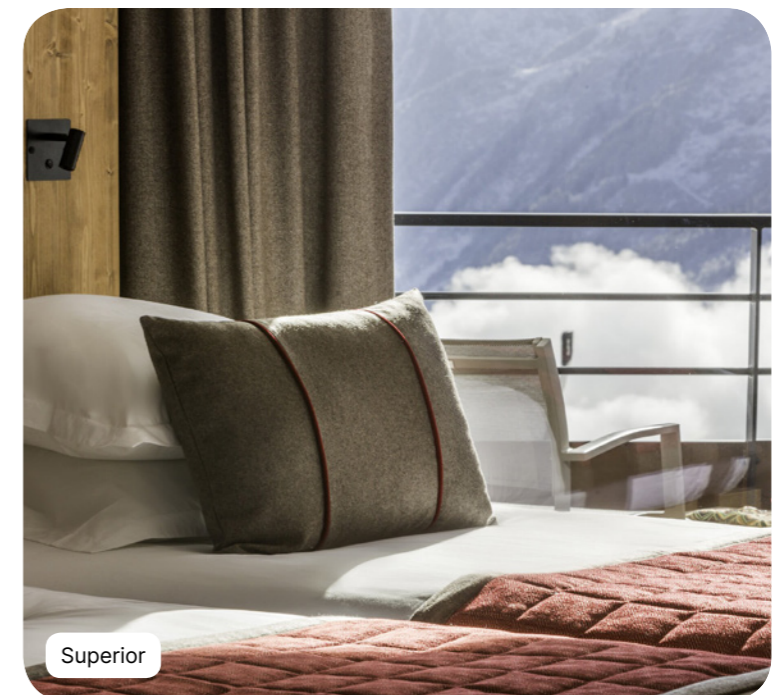

Unterkünfte