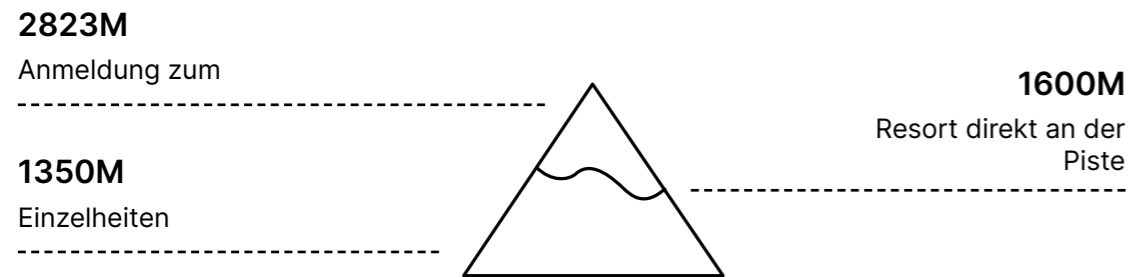

Domaine de Via Lattea - Sestrière

Club Med-On-line-Konto

Verfügbar auf Ihrem Mitgliederbereich

*Auswahl der Dienstleistungen je nach Resorts

40 km

Easy Arrival service*

Melden Sie sich an und

verwalten Sie Ihre Daten online. Wir bereiten alles für

Praktische Informationen

Größe

CLUB MED PRAGELATO SESTRIERE
Via Monte Orsiera, Frazione, N°1, Piedmont
10060, ITALIA

Cocktails*

Gemeinsam sicher. Club Med hat neue Hygiene- und Sicherheitsmaßnahmen eingeführt, um Ihnen Ruhe und Entspannung in einem traumhaften Urlaub zu bieten.

Für einen privaten und geselligen Anlass bieten wir Ihnen einen Cocktailservice exklusiv für Sie an. Auf Anfrage, kontaktieren Sie uns.

Easy Arrival Service*

Check-in/Check-out

1. An- und Abreisezeiten:
2. Ankunft im Club-Resort zwischen 15 und 20 Uhr. Die Zimmer stehen im Laufe des Nachmittags zur Verfügung
   - Bei früherer Anreise wird Ihnen das Mittagessen des ersten Tages in Rechnung gestellt.
   - Am Abreisetag sind die Zimmer bis 10 Uhr zu räumen.
   - Abreise vom Club-Resort um 15 Uhr (Frühstück und Mittagessen inklusive).
3. **Individuelle Anreise (eine Woche oder länger), Kurzaufenthalte und Wochenende:
4. Ankunft im Club-Resort zwischen 17 und 20 Uhr
   - Am Abreisetag sind die Zimmer bis 9 Uhr zu räumen. Abreise vom Club-Resort um 15 Uhr (Frühstück und Mittagessen inklusive).

Ankunftsorte in der Nähe

- ➔ Transfer vom/zum Flughafen Mailand-Linate (195 min) ; Transfer vom/zum Flughafen Mailand-Malpensa (180 min) ; Transfer vom/zum Flughafen Turin-Caselle (105 min) ; Transfer vom/zum Flughafen Genf-Cointrin (180 min) ; Milan-Bergame airport (210 min) ; Grenoble Alpes Isère Airport (195 min)
- 🚆 Transfer vom/zum Bahnhof Modane (75 min) ; Transfer vom/zum Bahnhof Oulx (45 min) ; Turin-Porta Nuova railway station (105 min)

Meetingraum

Alles, was Sie brauchen, ist die My Club Med App - Ihr idealer Reisebegleiter zur Vorbereitung und Organisation Ihres Aufenthalts. Erhalten Sie einen Überblick über das Resort, die Einrichtungen und Aktivitäten und genießen Sie die speziellen Dienstleistungen, um Ihren Aufenthalt optimal zu nutzen.