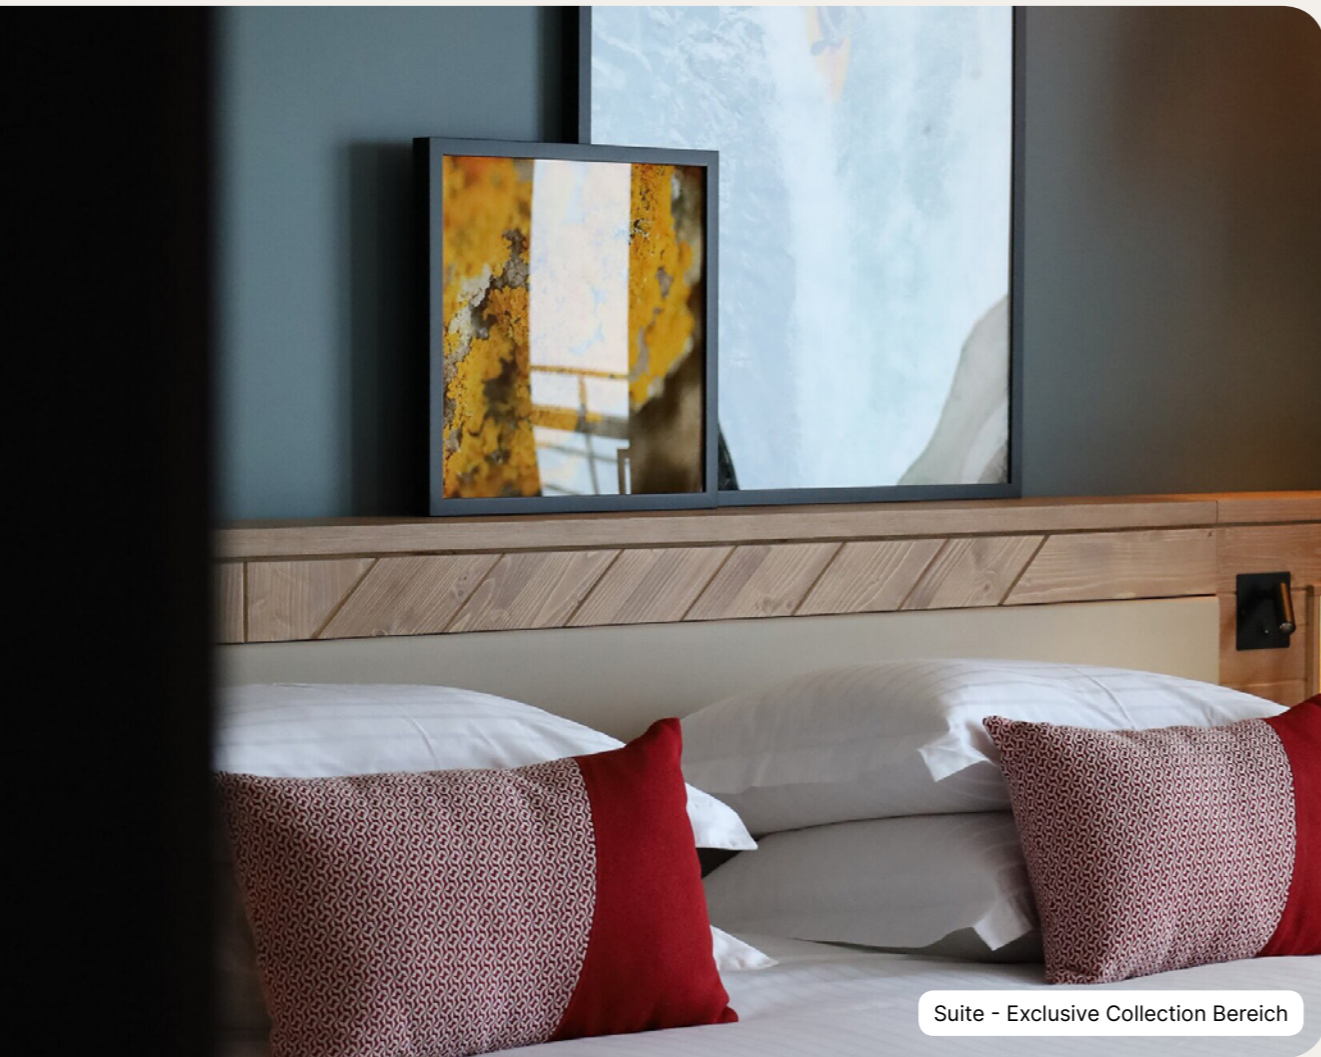

Unterkünfte