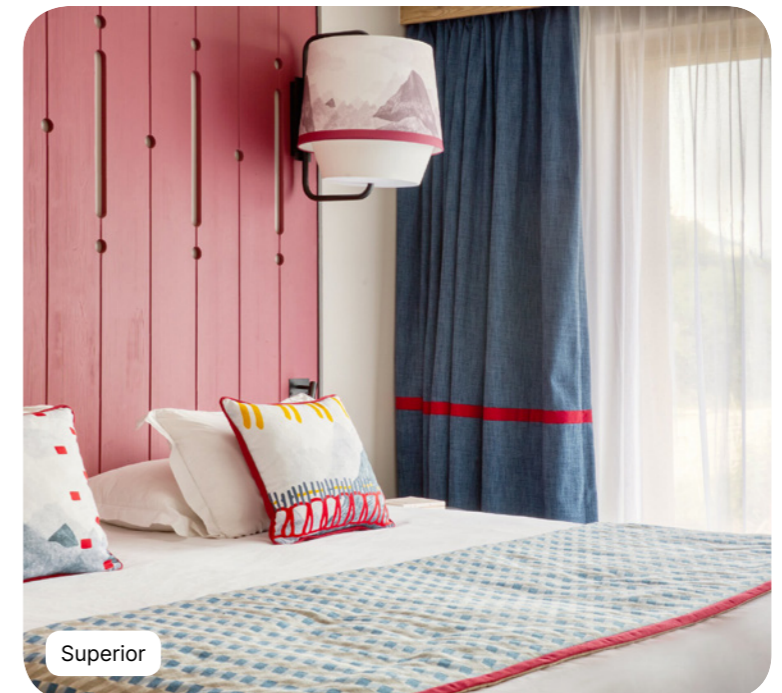

Unterkünfte