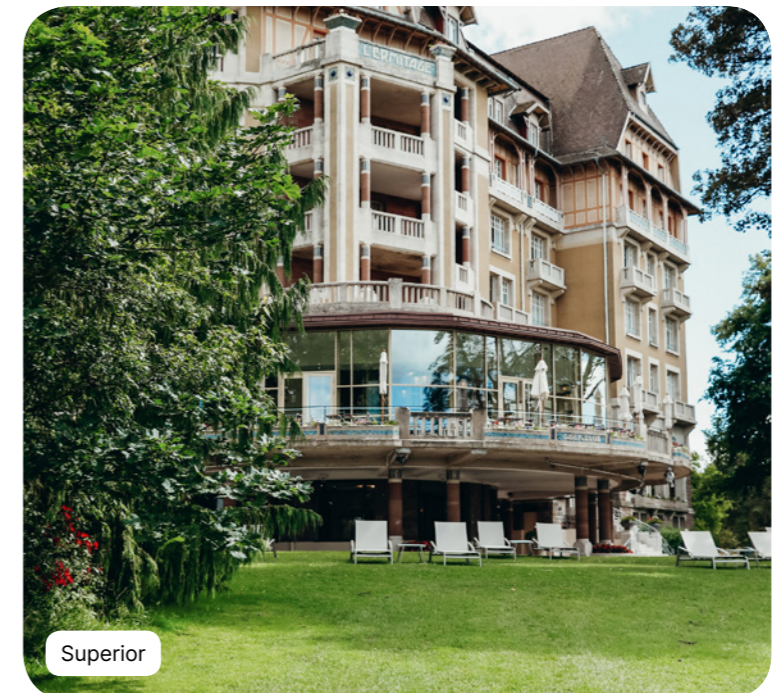

Unterkünfte