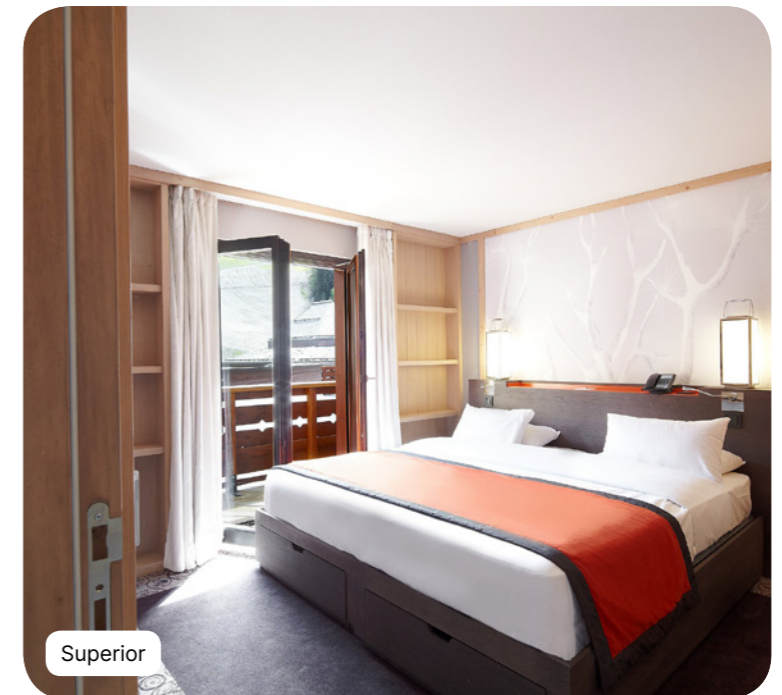

Unterkünfte