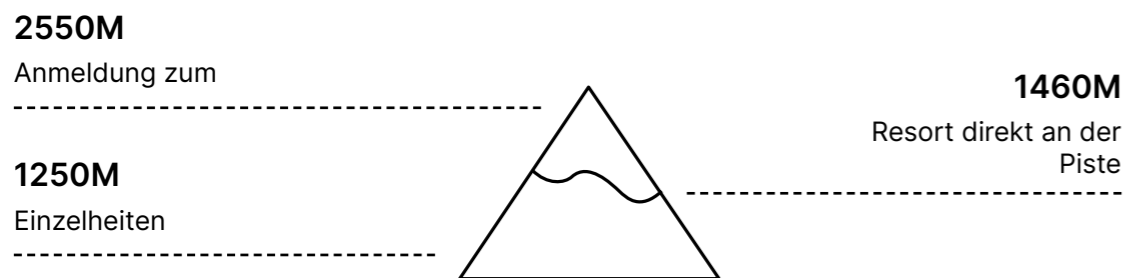

Valmorel Grand Domaine

Club Med-On-line-Konto

Verfügbar auf Ihrem Mitgliederbereich

*Auswahl der Dienstleistungen je nach Resorts

60 km

Easy Arrival service*

Melden Sie sich an und

verwalten Sie Ihre Daten online. Wir bereiten alles für

Praktische Informationen

Adres

LES CHALETS DE VALMOREL

Hameau Bois de la Croix, Valmorel, Savoie - Valmorel
73260, FRANCE

Kein Mindestalter

Hygiene & Veilighed

Gemeinsam sicher. Club Med hat neue Hygiene- und Sicherheitsmaßnahmen eingeführt, um Ihnen Ruhe und Entspannung in einem traumhaften Urlaub zu bieten.

Für einen privaten und geselligen Anlass bieten wir Ihnen einen Cocktailservice exklusiv für Sie an. Auf Anfrage, kontaktieren Sie uns.

Easy Arrival Service*

Check-in/Check-out

Ankunfts- und Abreisezeiten

**Für alle Aufenthalte:

> Ankunft im Club-Resort zwischen 16 und 20 Uhr. Die Zimmer stehen im Laufe des Nachmittags zur Verfügung.

> Bei früherer Anreise wird Ihnen das Mittagessen des ersten Tages in Rechnung gestellt

> Am Abreisetag sind die Zimmer bis 10 Uhr zu räumen.

> Abreise vom Club-Resort um 15 Uhr (Frühstück und Mittagessen inklusive)

**Individuelle Anreise (keine Anreise am Sonntag)

- Ankunft im Club-Resort zwischen 17 und 20 Uhr

- Am Abreisetag sind die Zimmer bis 10 Uhr zu räumen. Abreise vom Club-Resort um 15 Uhr (Frühstück und Mittagessen inklusive).

Ankunftsorte in der Nähe

➔ Transfer vom/zum Flughafen Grenoble St-Geoirs (150 min) ; Transfer vom/zum Flughafen Lyon St Exupery (150 min) ; Transfer vom/zum Flughafen Chambéry-Vogllans (80 min) ; Transfer vom/zum Flughafen Genf-Cointrin (180 min)

🚆 Transfer vom/zum Bahnhof Moutiers (45 min) ; Transfer vom/zum Bahnhof Chambéry (75 min) ; Lyon Part-Dieu railway station (150 min)

Meetingraum

Alles, was Sie brauchen, ist die My Club Med App - Ihr idealer Reisebegleiter zur Vorbereitung und Organisation Ihres Aufenthalts. Erhalten Sie einen Überblick über das Resort, die Einrichtungen und Aktivitäten und genießen Sie die speziellen Dienstleistungen, um Ihren Aufenthalt optimal zu nutzen.