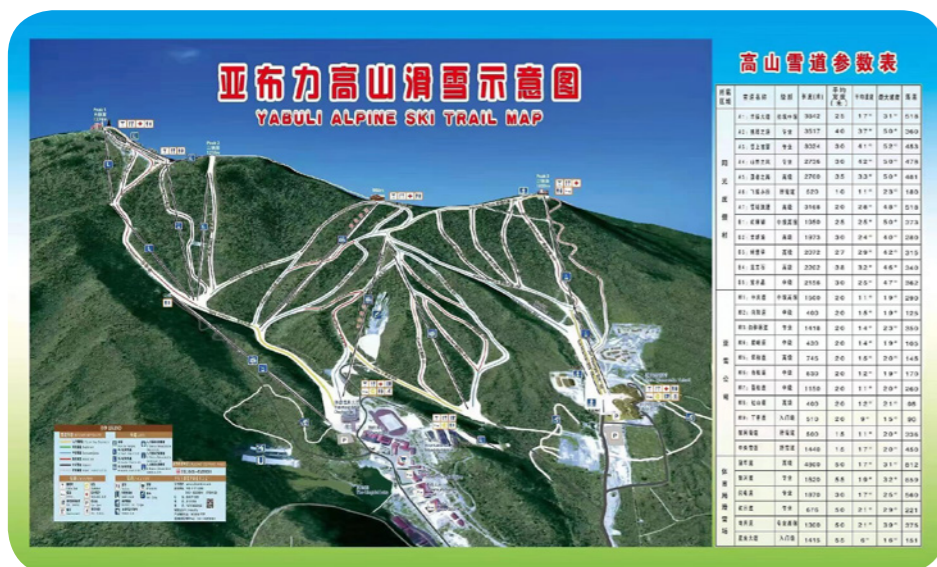

*auf Nachfrage (gegen Aufpreis)

Restaurants & Bars

Bars

Forest
Hauptbar

Restaurants

Apple Garden Hauptrestaurant

Unser charakteristisches Buffet-Restaurant serviert eine Mischung aus Dong Bei-Küche und internationalen Spezialitäten und ist der perfekte Ort, um den Blick auf die schneebedeckten Berge zu genießen. Freuen Sie sich auf Live-Cooking-Stationen mit typischen Gerichten wie geschmortem Schweinebauch mit Sauerkraut und gekochtem Fisch Mo Li.

Melden Sie sich an und verwalten Sie Ihre Daten

Domaine Yabuli Merge

1374M

Anmeldung zum

500M

Einzelheiten

470M

Resort direkt an der Piste

Club Med-On-line-Konto

Verfügbar auf Ihrem Mitgliederbereich

*Auswahl der Dienstleistungen je nach Resorts

3 km

Praktische Informationen

Größe

CLUB MED YABULI
YABULI SKI RESORT, SHANG ZHI
HEILONGJIANG, SHANGZHI, Heilongjiang
150631, China