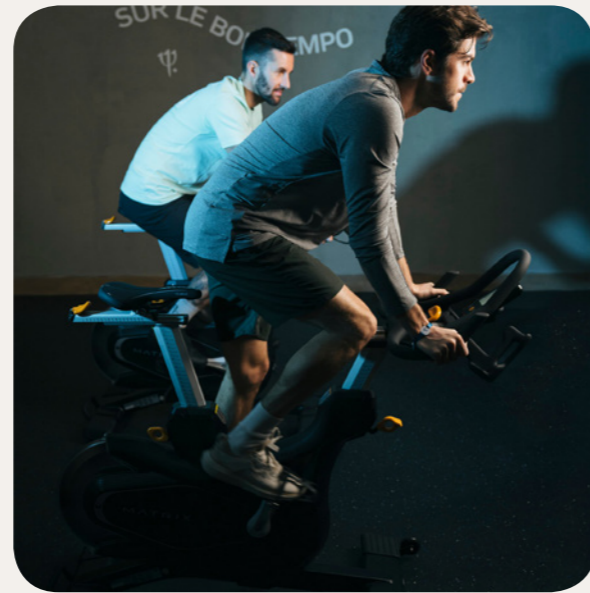

Deportes y Actividades

Deportes terrestres & Deportes de placer

	Clases Grupales	Acceso libre	Curso con costo adicional	Edad mínima	Fechas disponibles
BTT	Todos los niveles			4 años	Siempre
Fitness	Clases colectivas para todos los niveles			16 años	Siempre
Senderismo	Todos los niveles			0	Siempre
Trail	Todos los niveles				Siempre
Yoga by Heberson	Clases colectivas para todos los niveles			4 años	Siempre
Actividades en la piscina	Libre acceso / Clases colectivas para todos los niveles			16 años	Siempre
Cardio-Training	Libre acceso			18 años	Siempre
Entretenimiento o diversión		✓			Siempre
Golf*			✓		Siempre