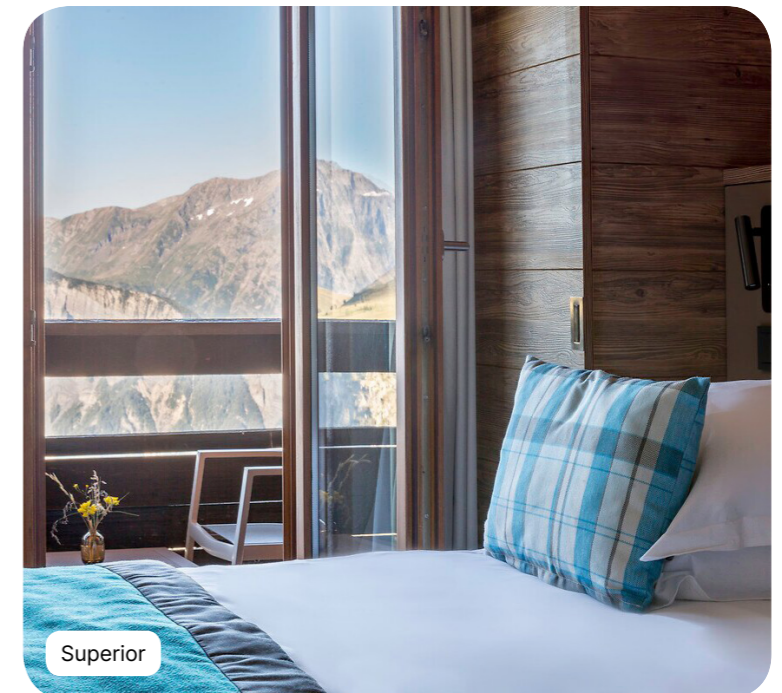

Habitaciones