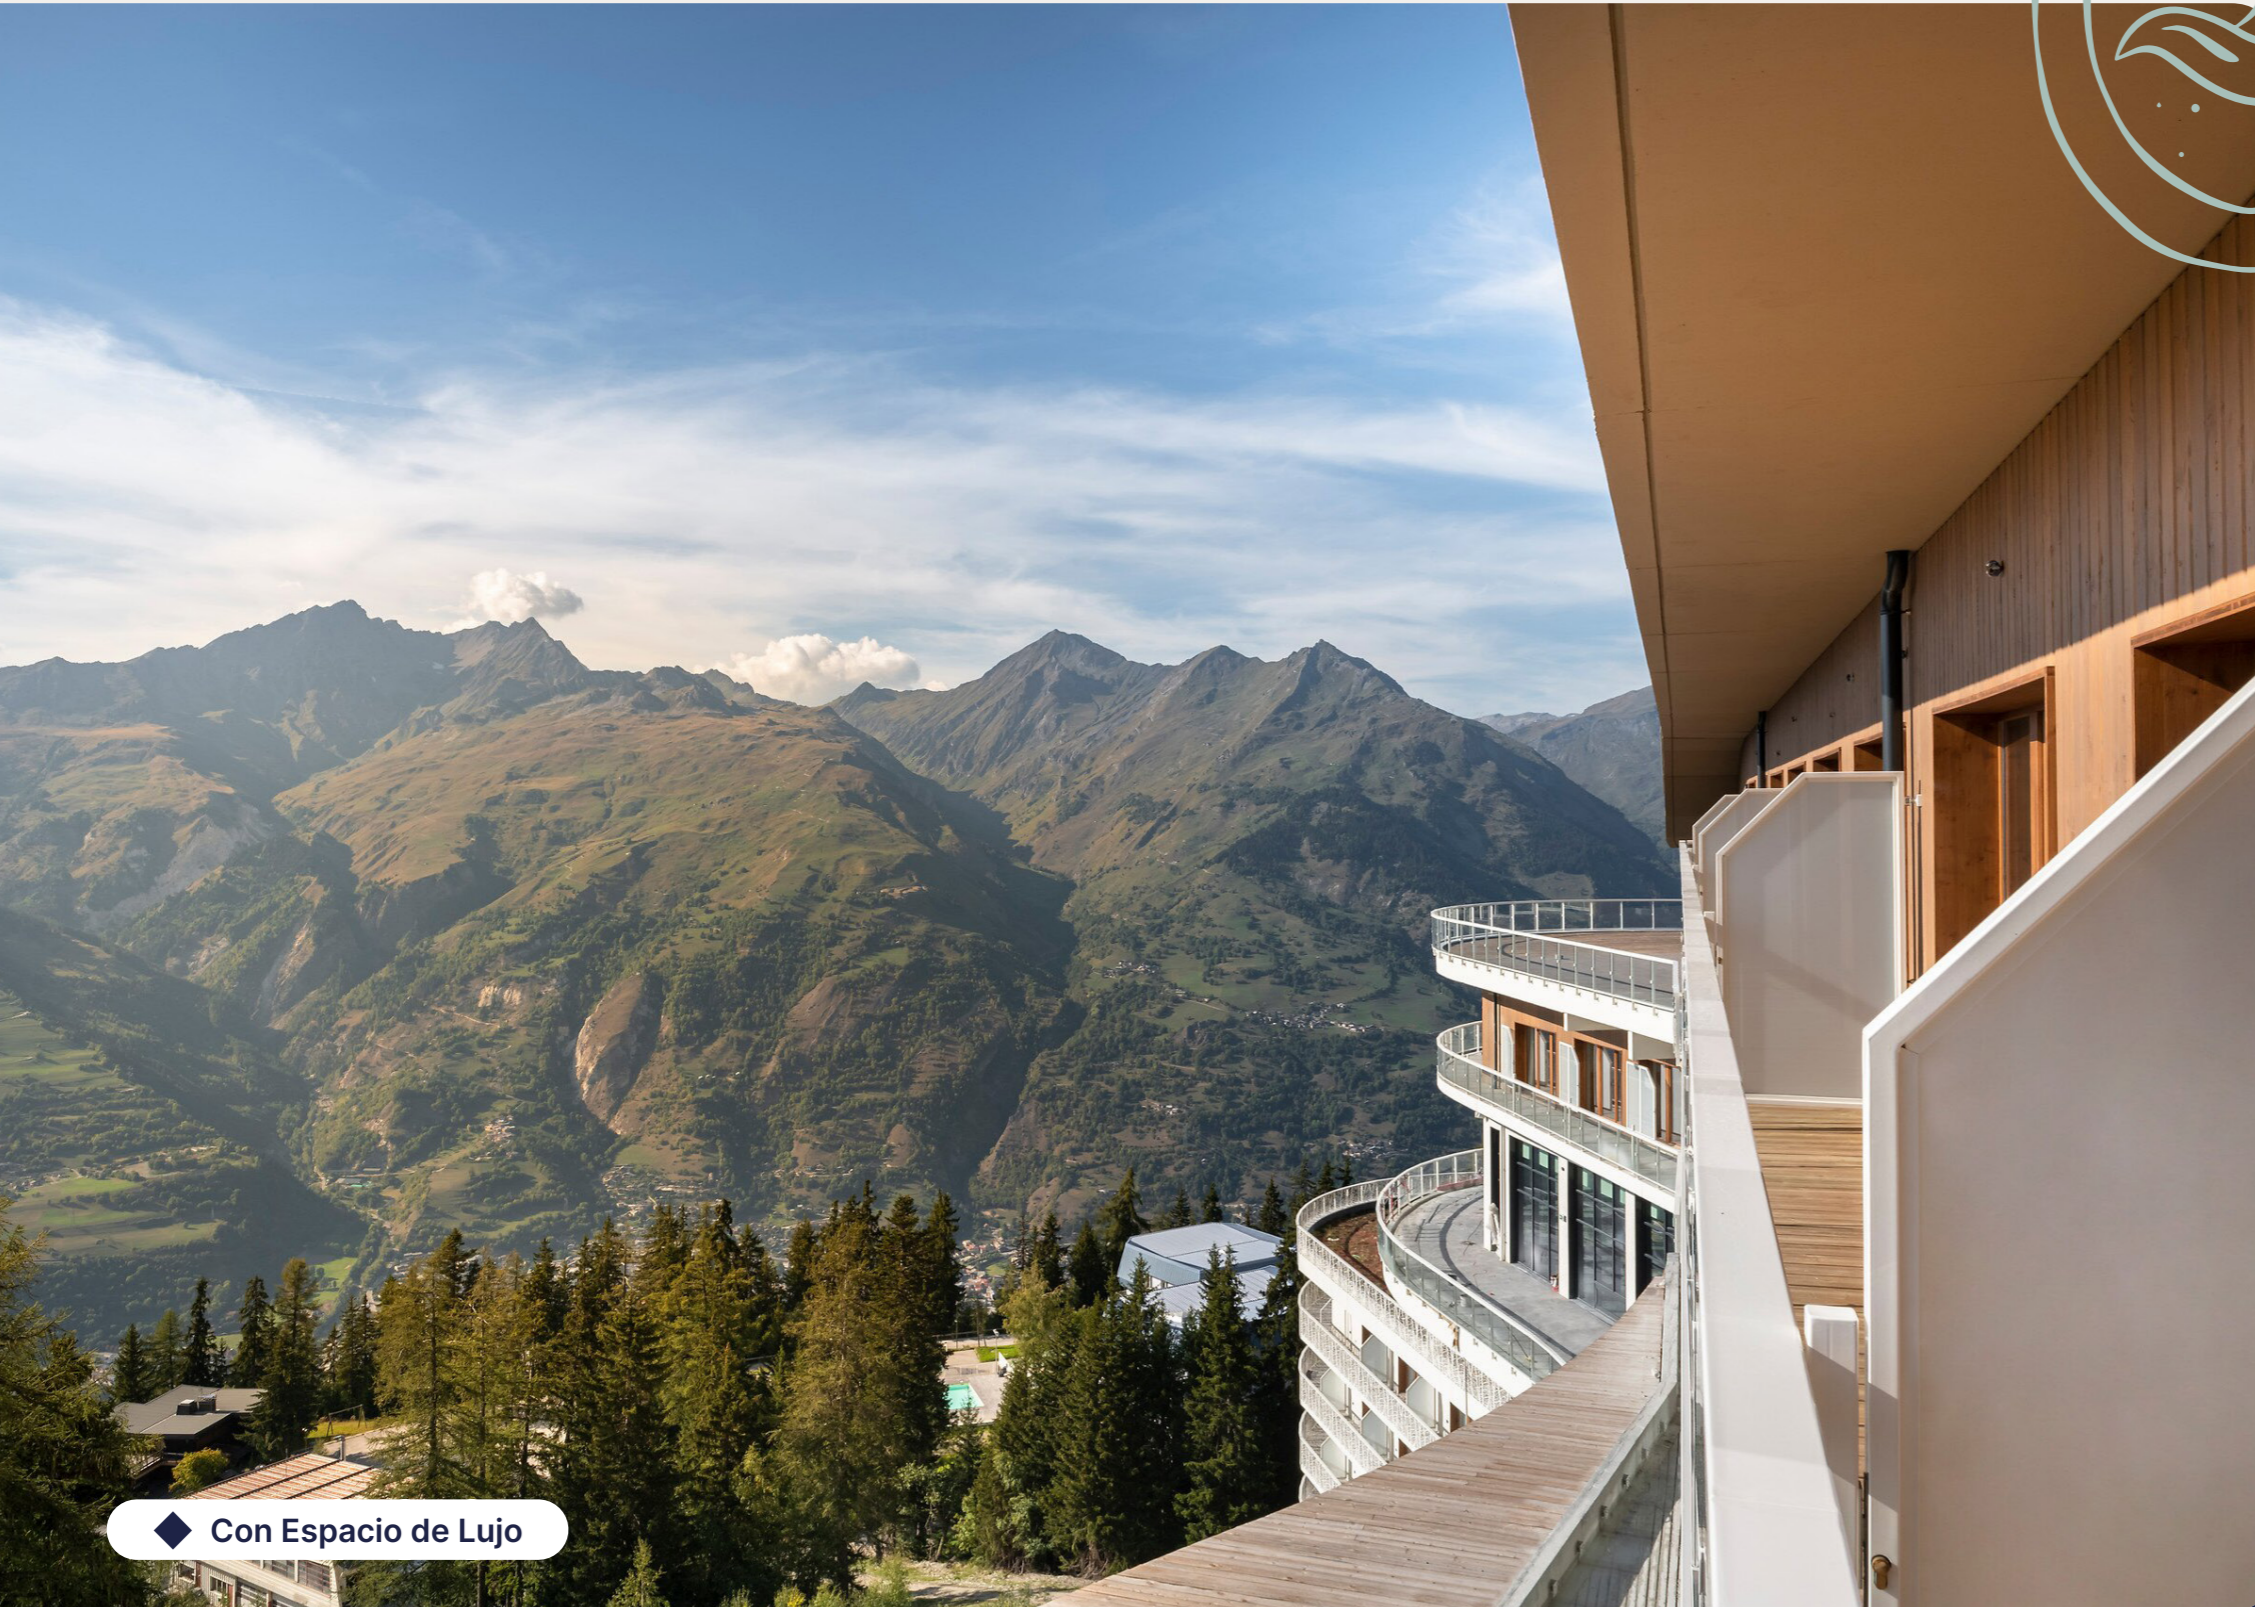

# Les Arcs Panorama

◆ Con Espacio de Lujo

## Puntos destacados del Resort:

- Un entorno único para este Resort Situado en el bosque, con vistas al valle de Tarentaise, muy cerca de la histórica estación de Arc 1600 en una región protegida.
- El lugar ideal para compartir momentos de complicidad, para reencontrarse, para volver a conectar durante un paseo en familia o en torno a una comida en el Bread&Co.
- El descubrimiento de la riqueza natural de la región, de la fauna y la flora, en los senderos, en los prados, en los ríos, con un paseo a pie, en bicicleta de montaña o en kayak.
- Una experiencia de bienestar para revitalizar el cuerpo y la mente relajándose en el Spa by Cinq Mondes, zambulléndose en las piscinas climatizadas o descubriendo los beneficios del yoga.
- Un espacio Exclusive Collection excepcional y refinado, situado en la parte alta del Resort y que ofrece desde su terraza un mirador único sobre el valle.