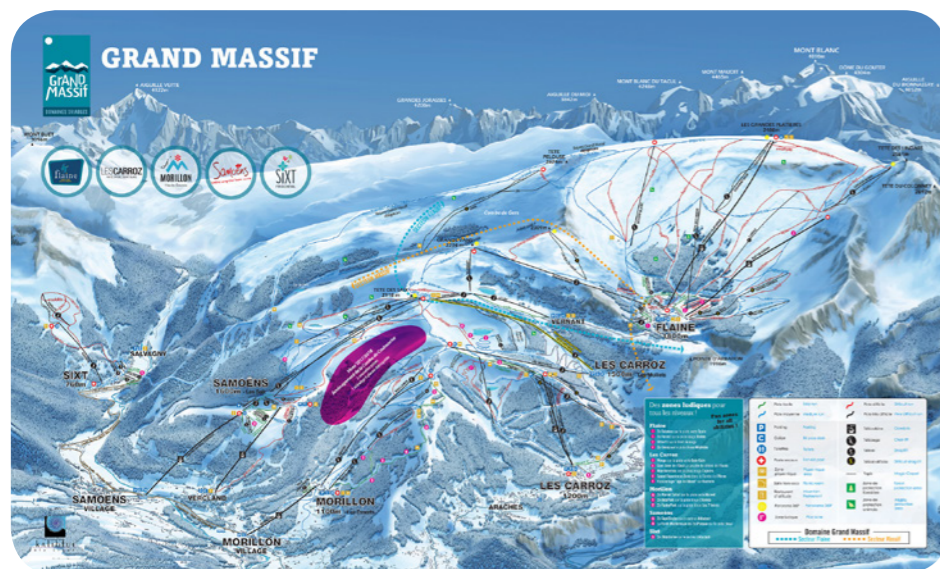

Cada sala de este restaurante está ambientada con una temática diferente: La Rivière, Les Randonneurs, Les Sommets y La Prairie su espacio familiar.

Club Gourmet

Skyline en Grand Massif Resort

Buscando momentos gourmet y un ambiente más íntimo, este restaurante con vista panorámica a las montañas ofrece una experiencia única con espíritu "Gourmet Lounge".

Para más sorpresas, dirigirse a la bodega (a la carta) donde un sommelier ayudará a elegir el vino adecuado para la comida.

Este verano, el Skyline se transforma: abierto como un espacio tranquilo durante el día y por la noche para tomar un aperitivo al atardecer o una velada de fondue.

Mapa del dominio esquiable

Grand Massif

2500 metros

Altura máxima

700 metros

Altura mínima

1600 metros

Resort con ski-in / ski-out