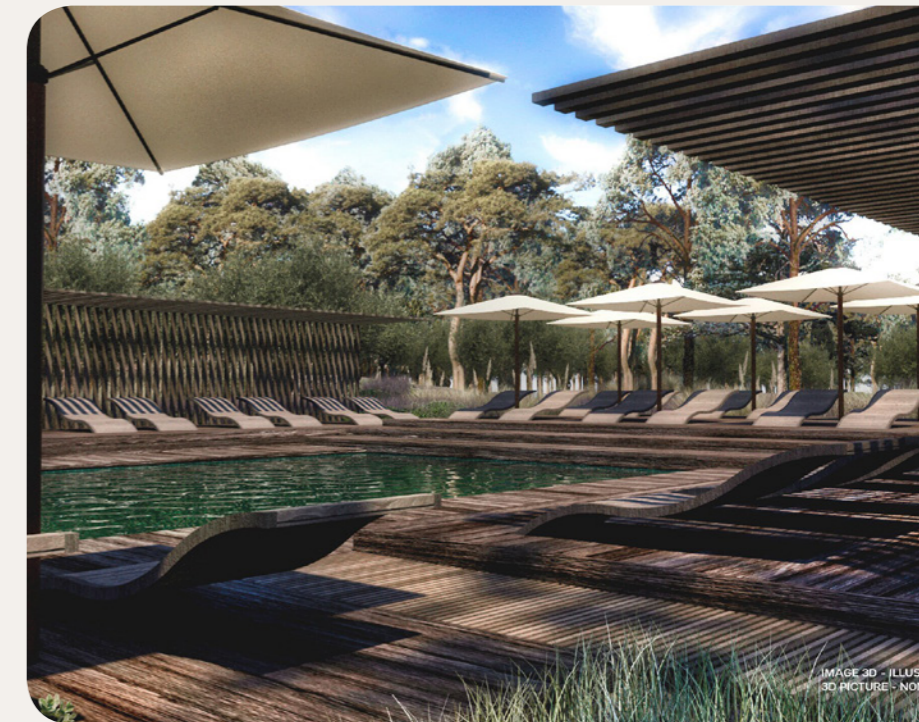

Piscina Zen

Piscina externa

En pleno pinar, descanso y tranquilidad son las palabras claves de esta piscina de agua dulce sólo para adultos.