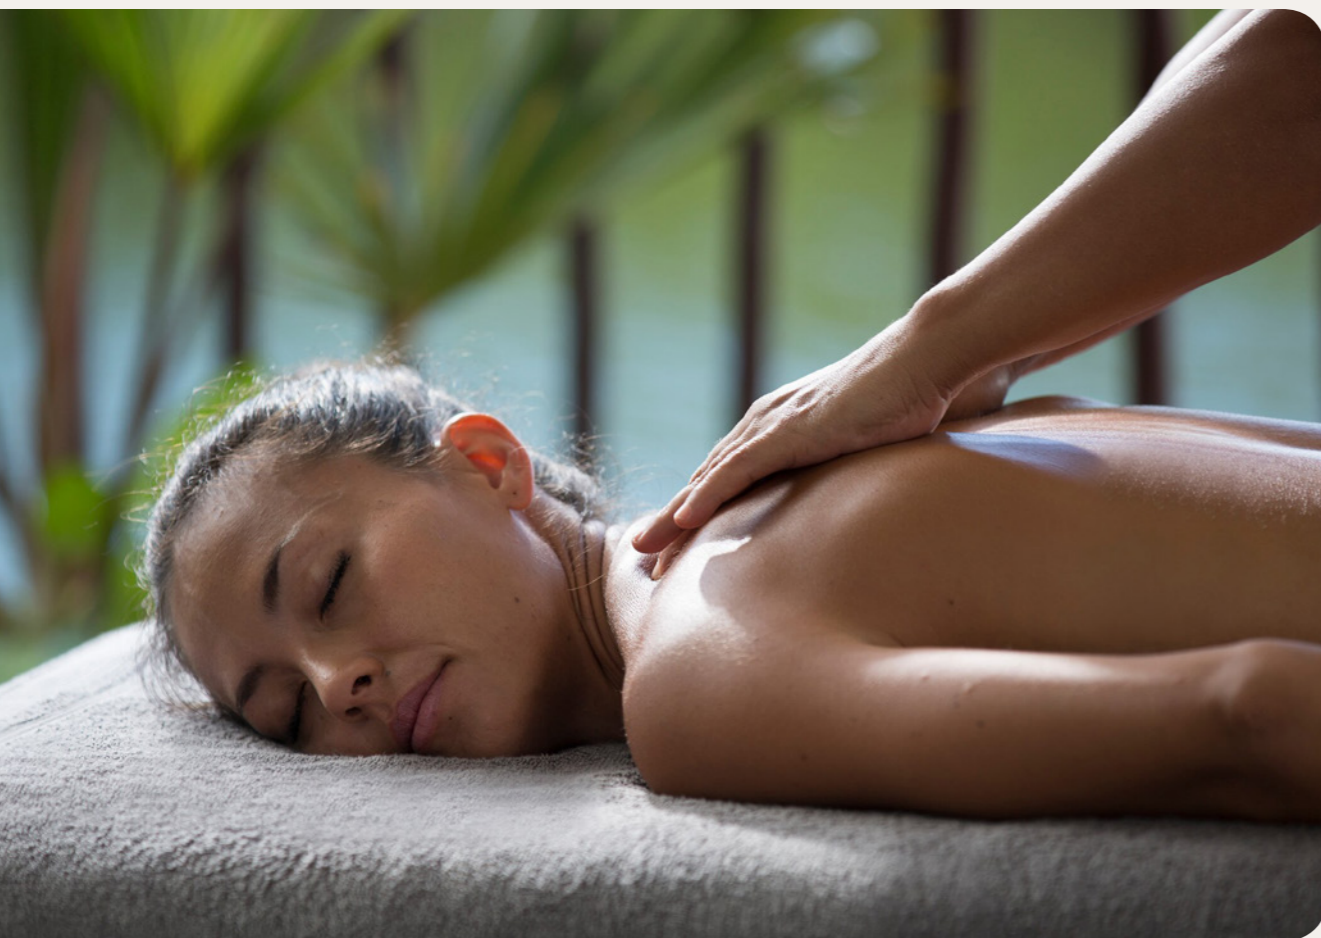

Área de bienestar*

Sothys, the goddess of beauty confides her secret to both men and women. In the heart of the Corrèze region of France, a cutting-edge aesthetic is constantly renewed in the botanical garden. Discover digi-esthétique®, an exclusive massage method offering a magical escape from everyday routine. Emotions and refinement await you.

*con costo adicional