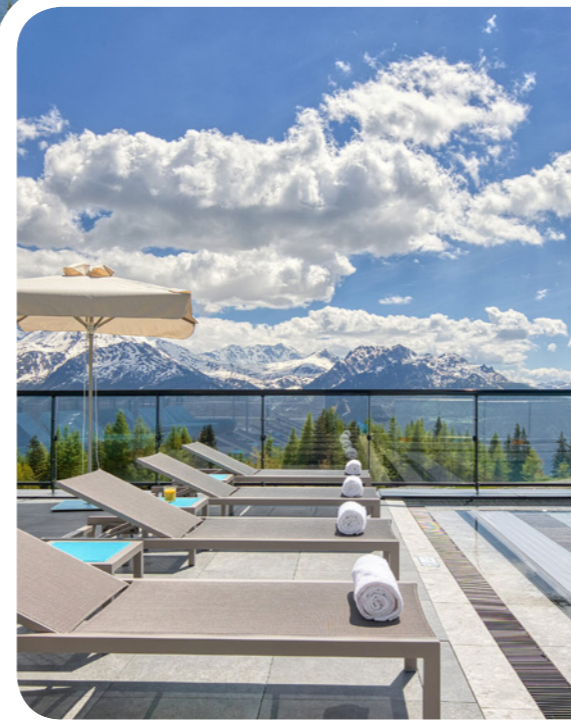

Resumen

Habitaciones	4
Espacio de Lujo	10
Deportes y Actividades	14
Piscinas	18
Club Med Spa by myBlend*	19
Niños	20
Restaurantes & Bares	24
Información práctica	26