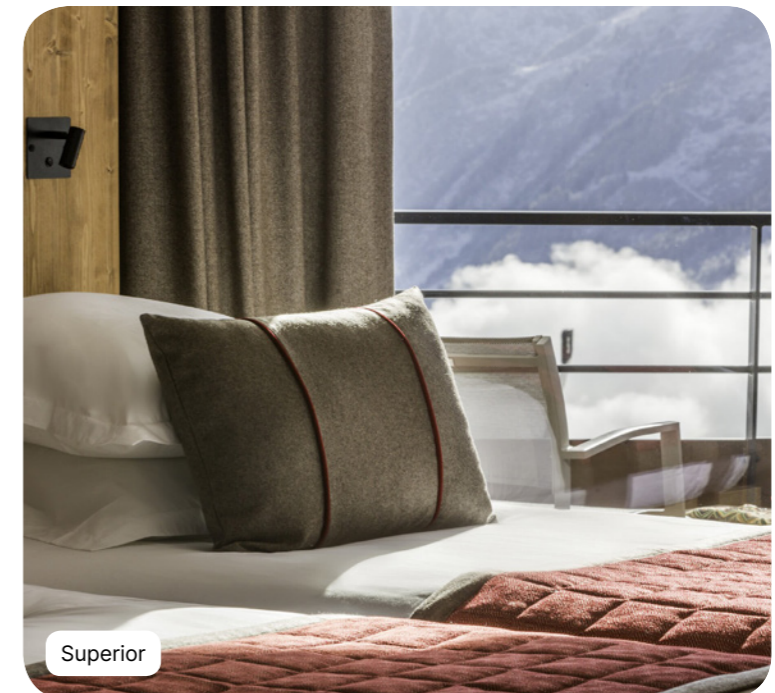

Habitaciones