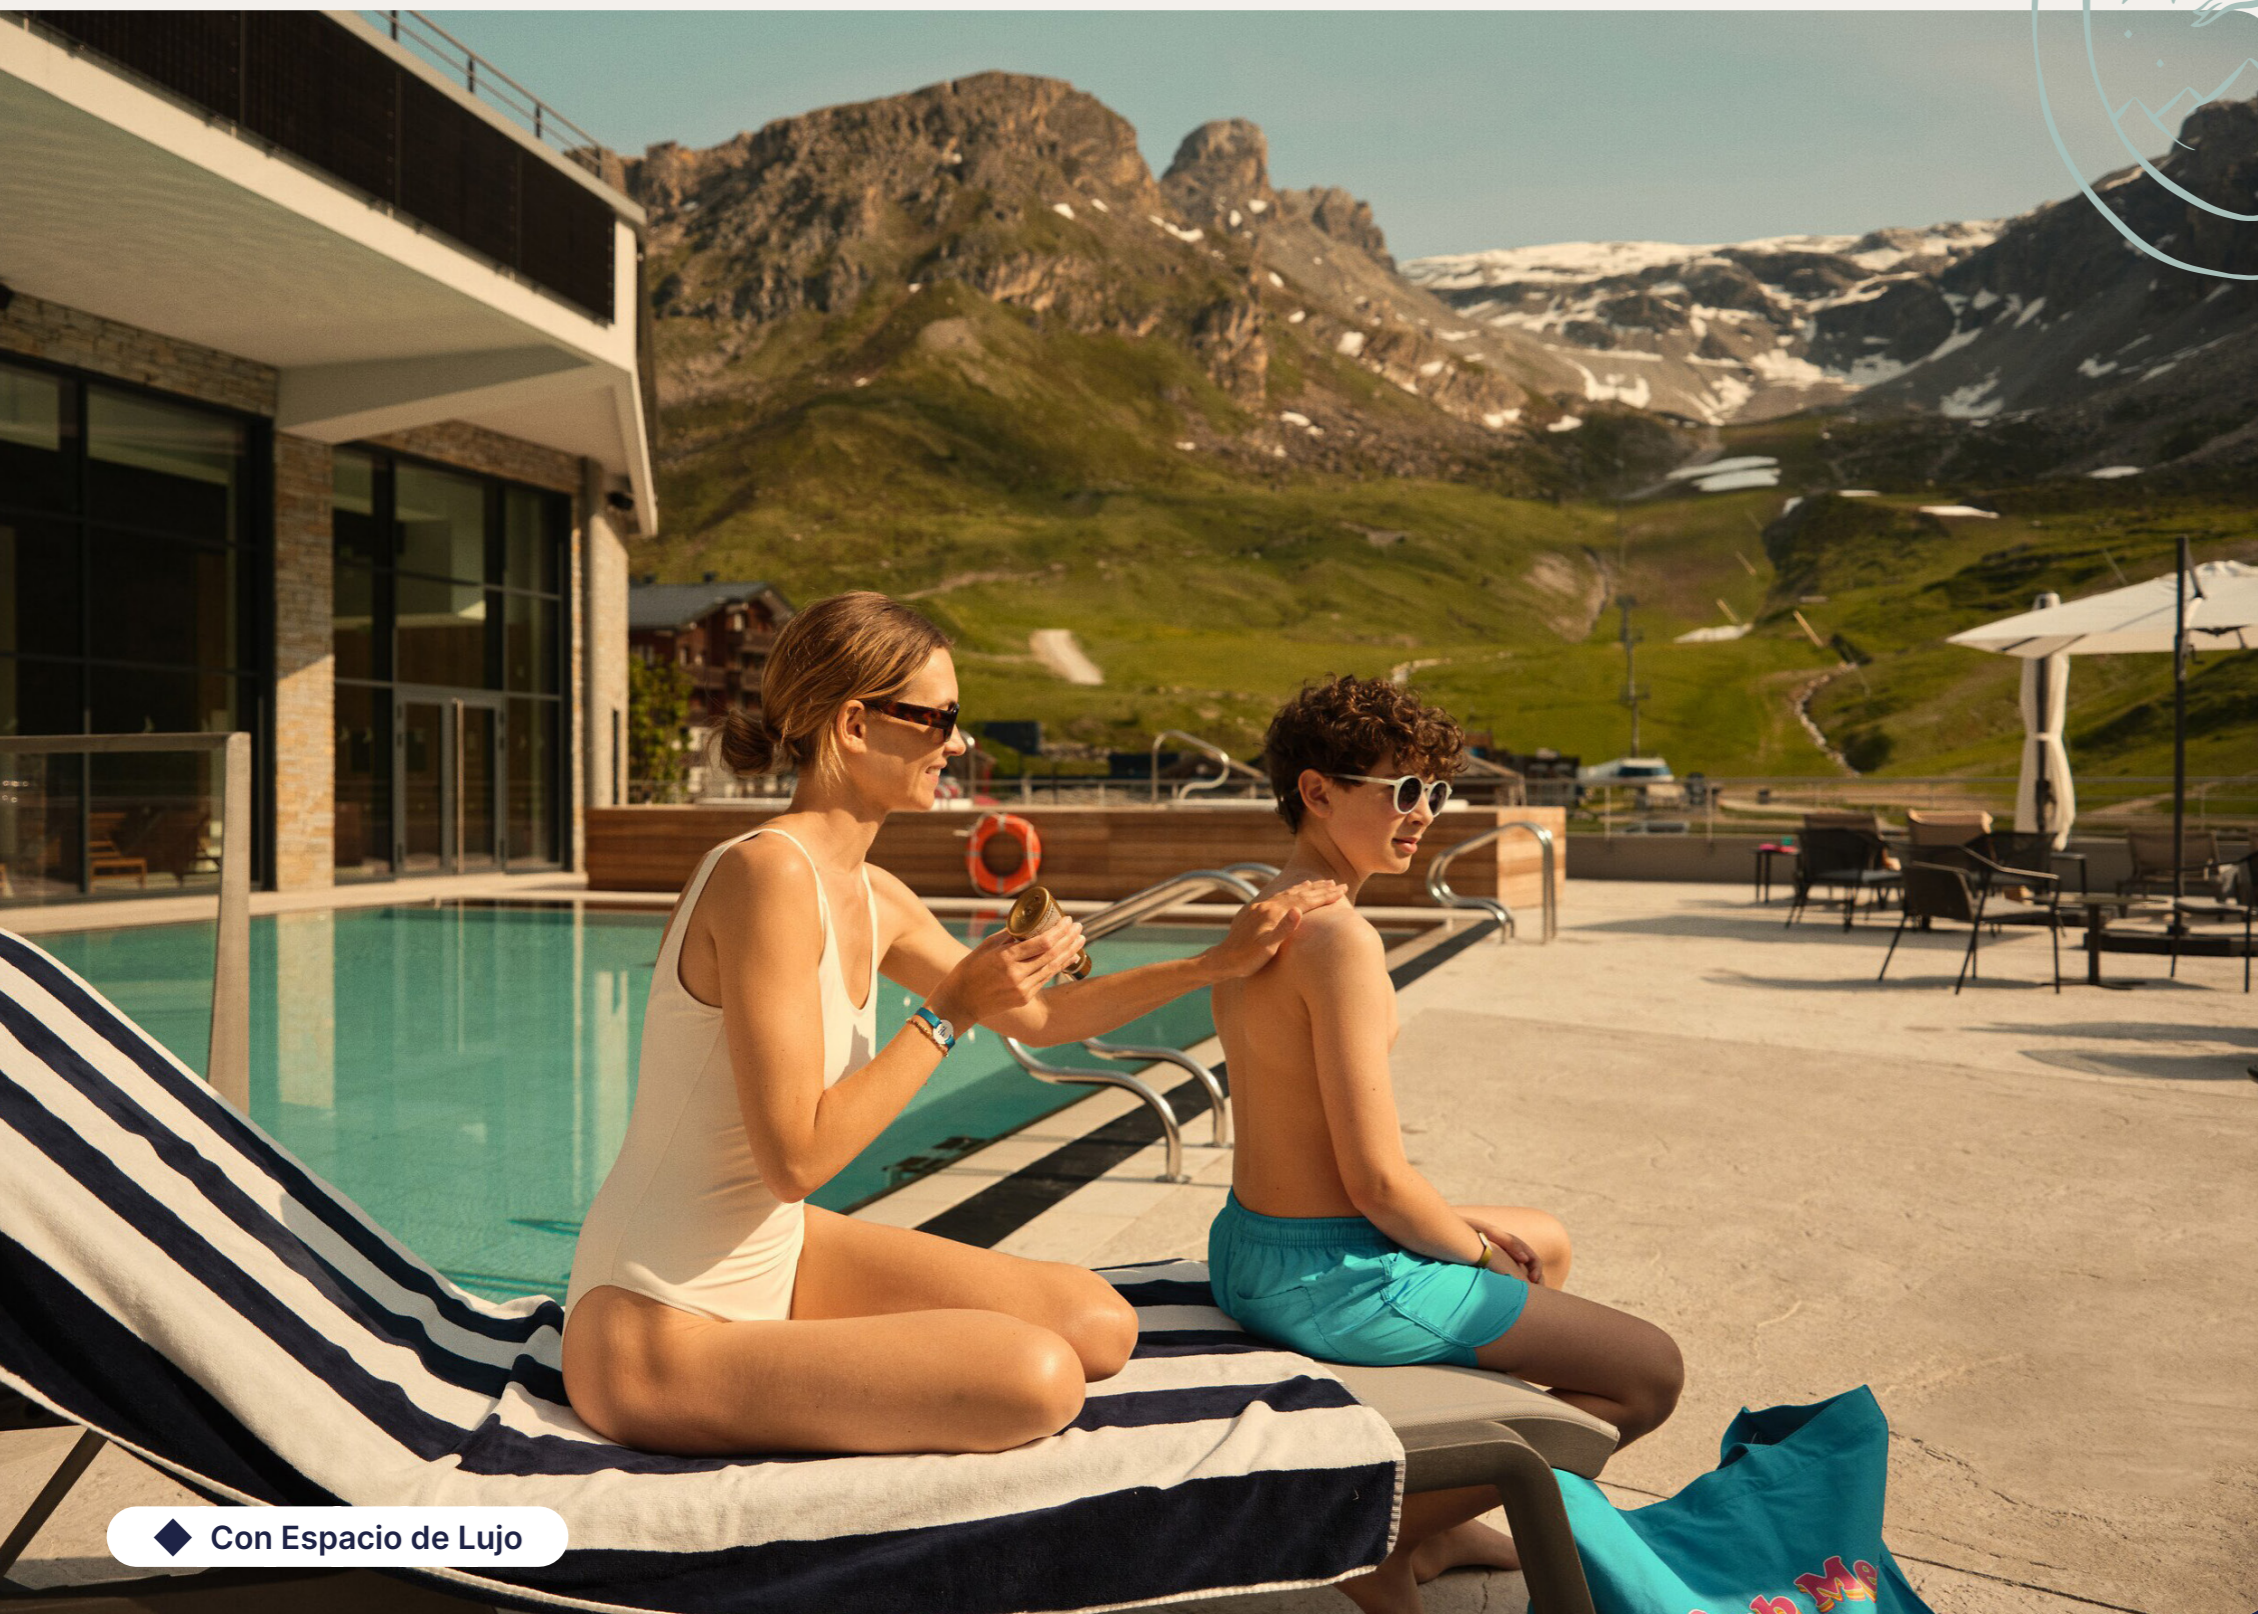

Francia

Tignes

◆ Con Espacio de Lujo

Puntos destacados del Resort:

- Recorra los 160 km de senderos para bicicletas o los 400 km de caminos señalizados. Para todos los niveles, Tignes tiene muchos recursos para los excursionistas y los ciclistas de montaña.
- Comparta preciosos momentos con su familia en un complejo con un ambiente festivo y lleno de energía.
- Tome el sol en una de las terrazas orientadas al sur del Resort y disfrute de la piscina exterior con vistas a la montaña.
- Alternando el senderismo en la alta montaña y las sesiones de pádel, Tignes cuenta con un lago repleto de actividades náuticas.

Club Med