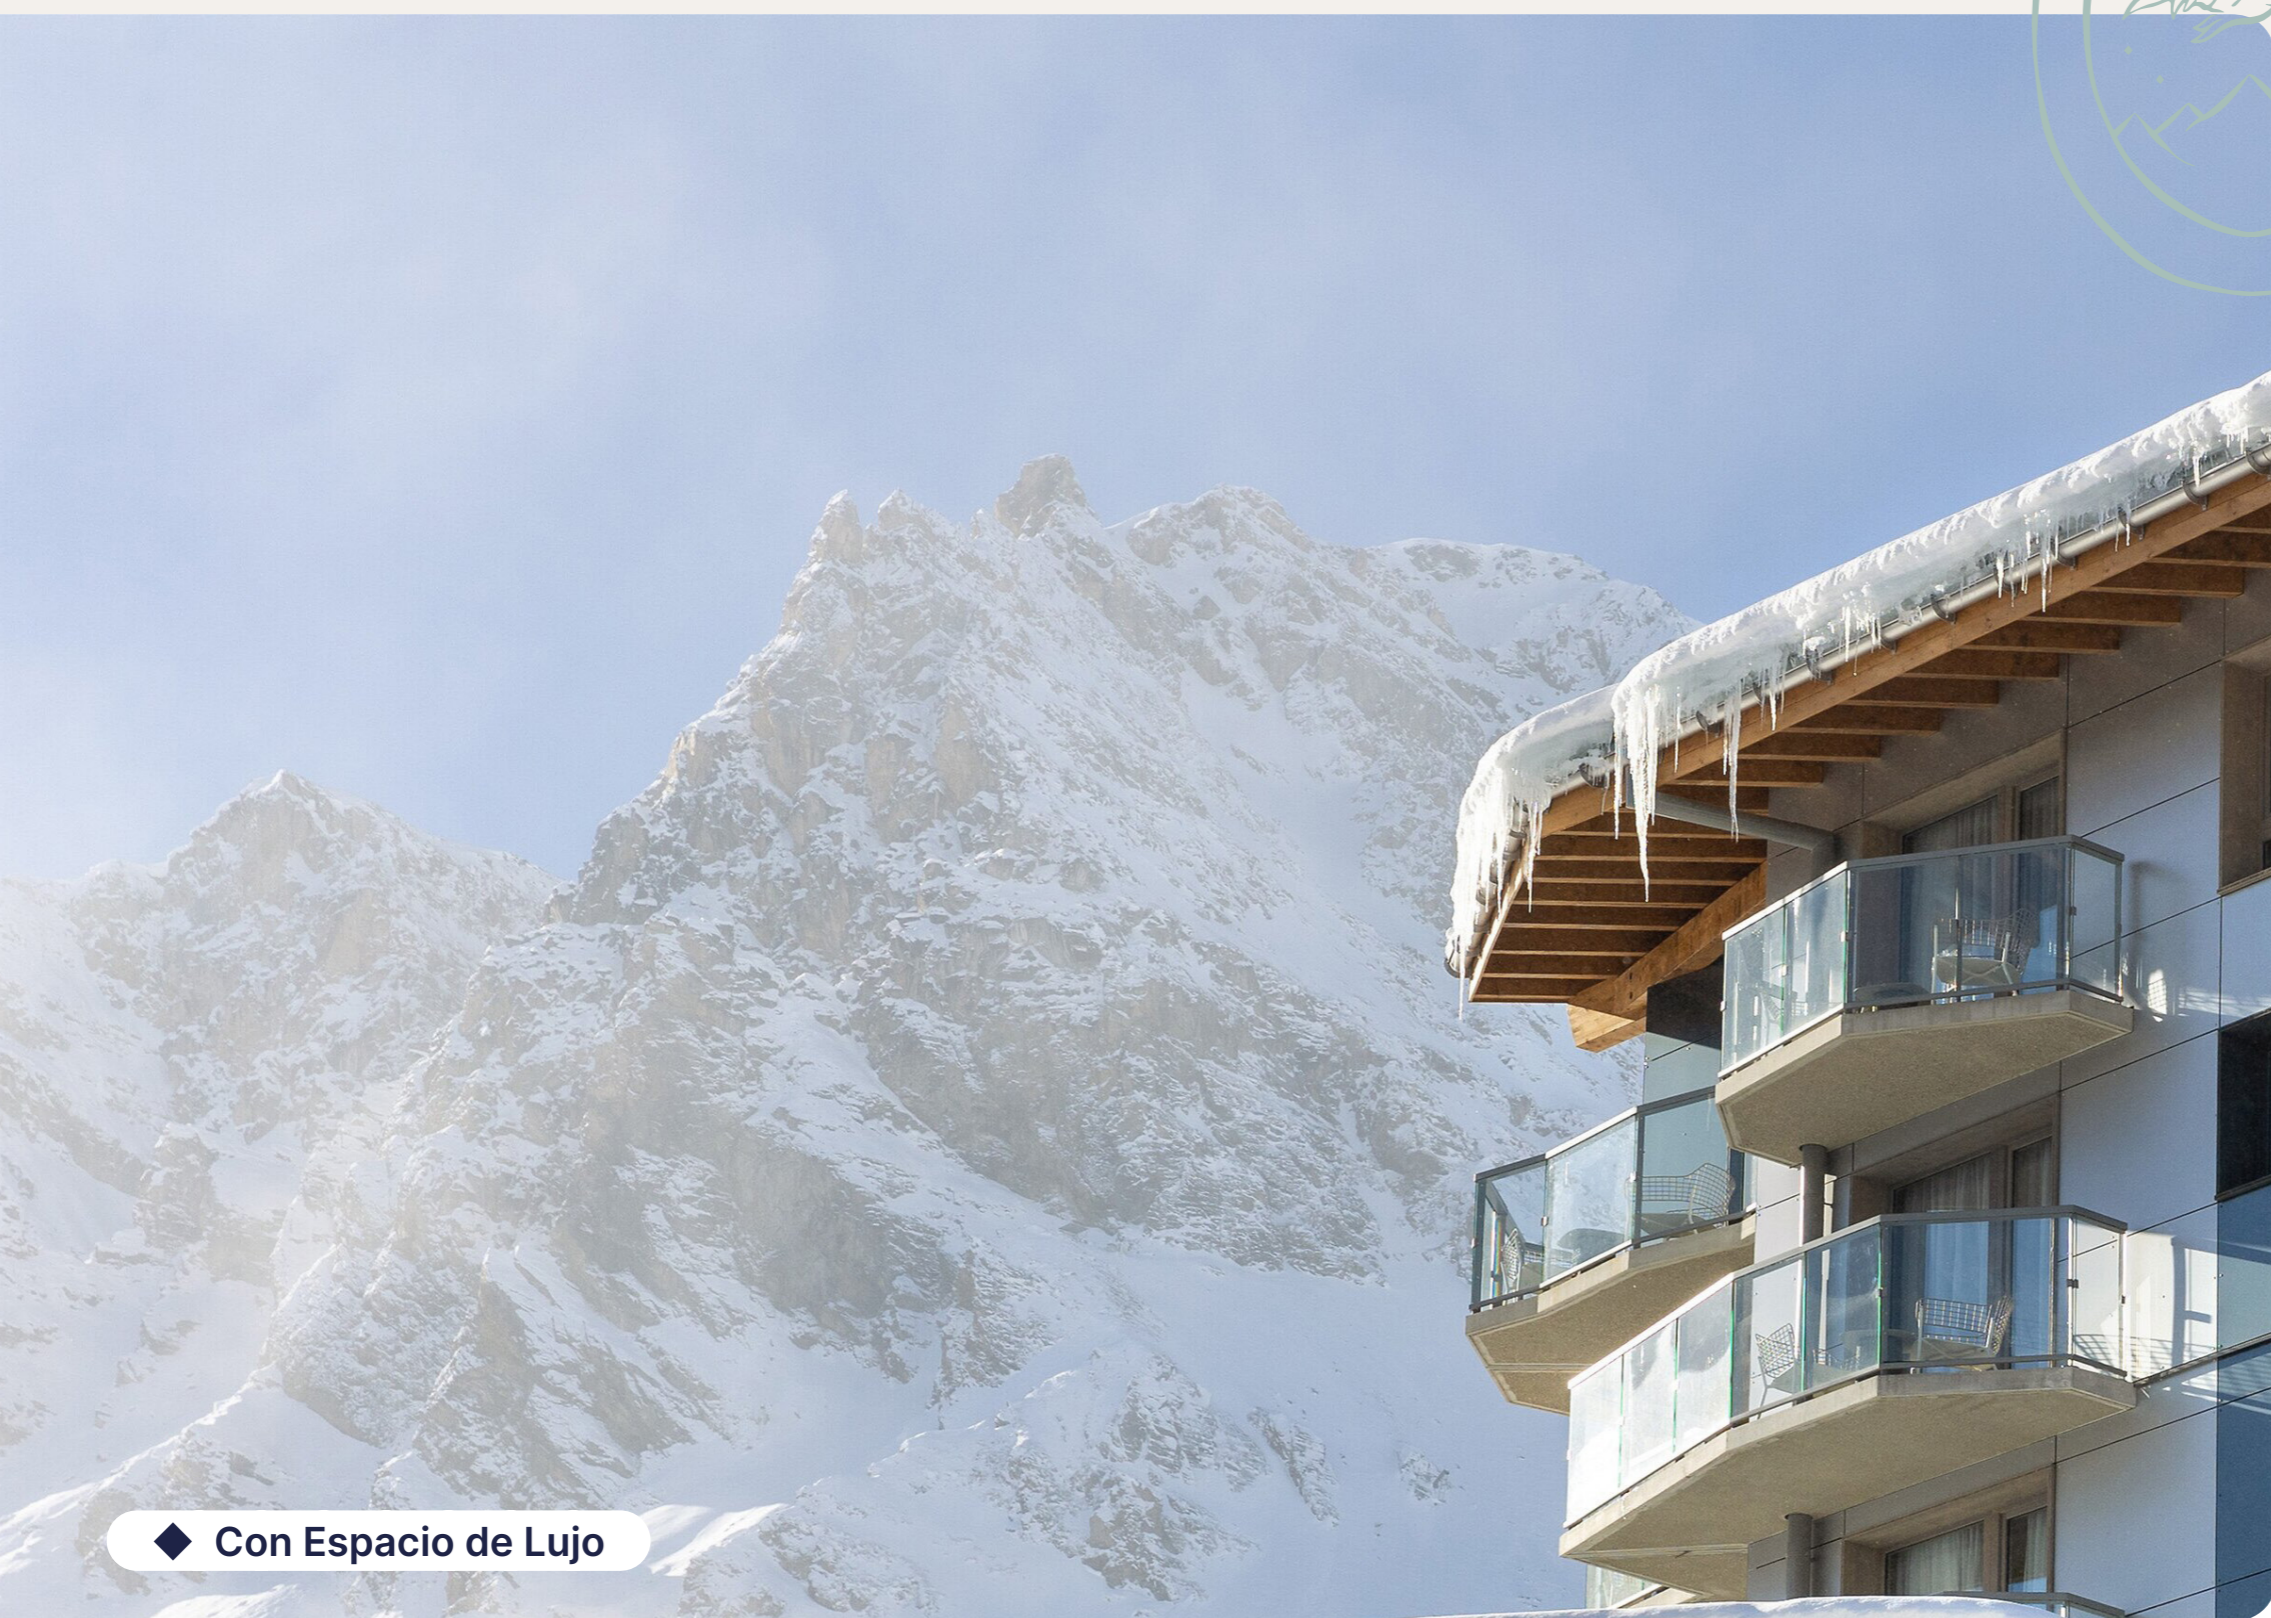

Francia

Tignes

◆ Con Espacio de Lujo

Puntos destacados del Resort:

- Explore los 300 km del mágico dominio de esquí de Tignes Val d'Isère, desde los valles con bosques hasta los glaciares que con una altitud de más de 3000 m.
- Reúnase con su familia para compartir momentos únicos en un resort con un ambiente de fiesta lleno de energía
- Tómese su tiempo y haga unos largos en la piscina cubierta más grande de los Club Med de Los Alpes, antes de disfrutar de un tratamiento reparador en el Spa.
- Haga que sus vacaciones sean muy especiales en la Suite en el Exclusive Collection Space y disfrute de la paz y la tranquilidad alrededor de la chimenea en el Welcome Lounge.

Club Med