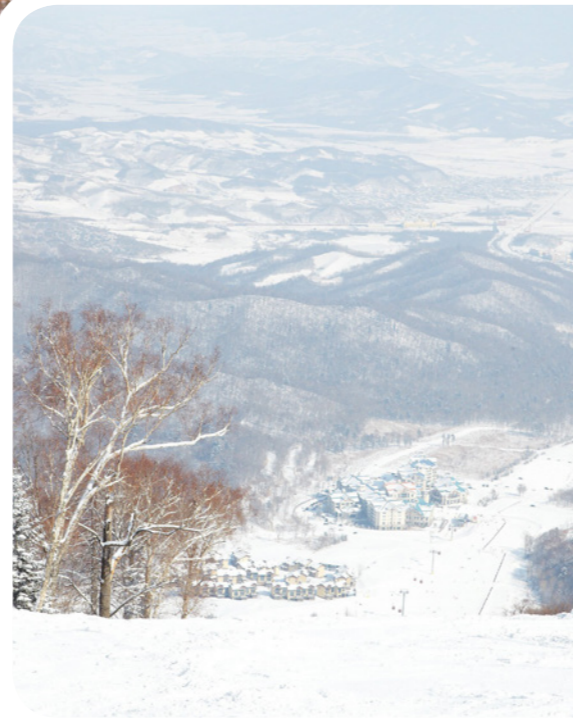

Puntos destacados del Resort:

- Volver al pasado desde la cumbre de una ancestral montaña cubierta de pinos
- Seguir los pasos del deporte blanco en la pista de esquí más larga de Asia
- Ver a sus hijos disfrutar de las aventuras en la naturaleza en el marco del Mini Club Med®
- Disfrutar de otras actividades como el trapecio volador, el baño canadiense y el karaoke
- Tus hijos perfeccionando su técnica de la cuña o eslalon, en una nieve suave y fina