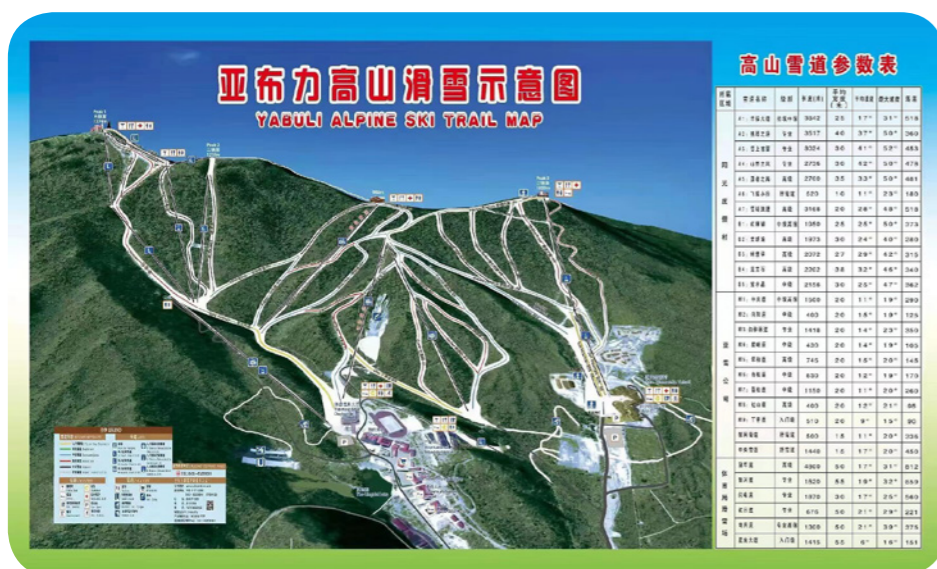

Un servicio de mesa para este restaurante de especialidades de la región de Heilongjiang: todos los perfumes y sabores de la cocina tradicional china.

Mapa del dominio esquiable

Domaine Yabuli Merge

1374 metros

Pistas de esquí de fondo

3 km

Información práctica

Dirección

CLUB MED YABULI
YABULI SKI RESORT, SHANG ZHI
HEILONGJIANG, SHANGZHI, Heilongjiang
150631, CHINA

Higiene y Seguridad

Juntos con seguridad. En Club Med, hemos implementado las medidas de seguridad necesarias para ofrecer una estadía inolvidable.