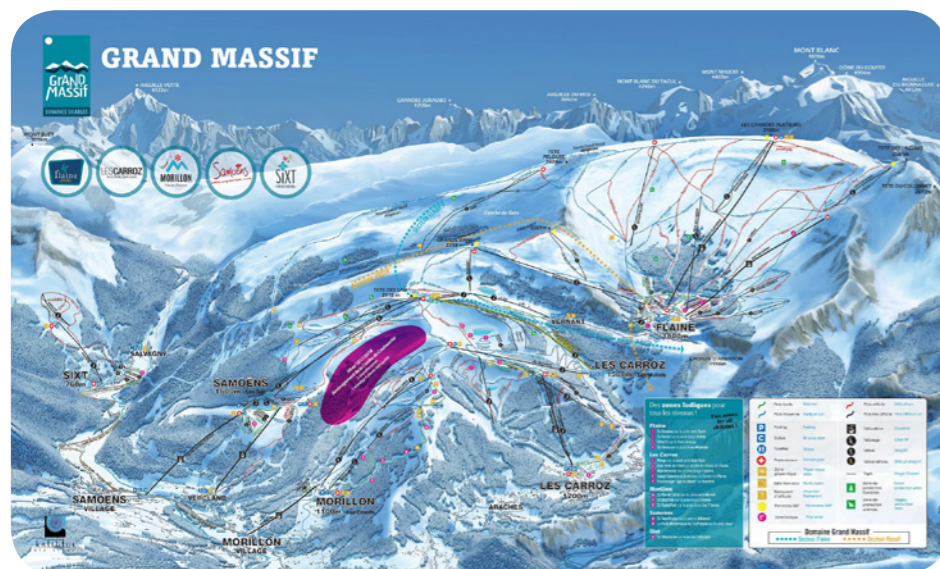

Cada sala de este restaurante está ambientada con una temática diferente: La Rivière, Les Randonneurs, Les Sommets y La Prairie su espacio familiar.

### Restaurante Gourmet Lounge Skyline

Gourmet Lounge

Cerrado temporalmente para el desayuno.

En busca de momentos gourmet y un ambiente más íntimo, este restaurante con una vista panorámica de las montañas le ofrece una nueva experiencia en un espíritu de "Salón Gourmet":

## Mapa del área de esquí