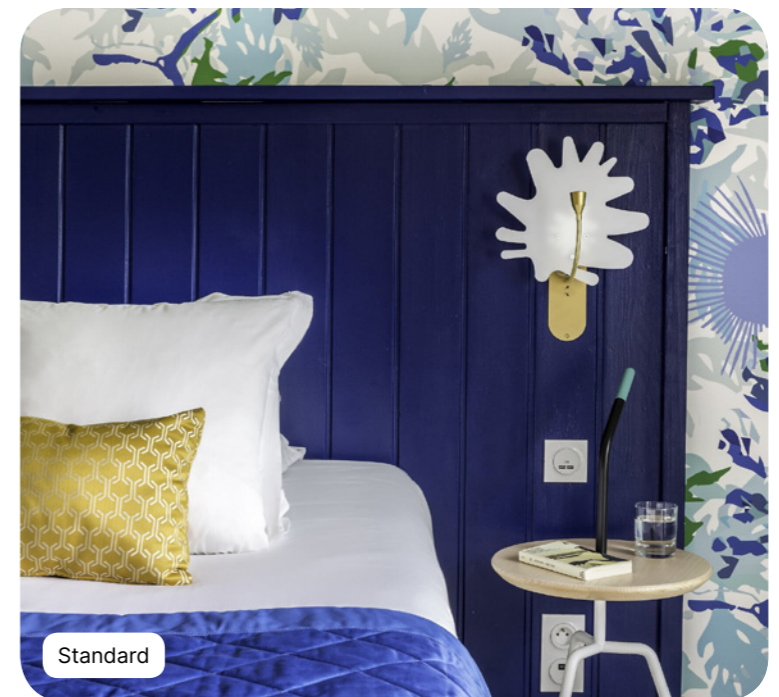

Resumen

Instalaciones	4
Deportes y Actividades	12
Piscinas	16
Club Med Spa by Payot*	18
Excursiones*	19
Niños	20
Restaurantes & Bares	24
Información práctica	26

Instalaciones

Suite

Deluxe

Standard

Standard

Nombre	Area mínima (m ²)	Lo más destacado	Capacidad
Habitación Standard - Individual, Vista Mar	15	Vista al mar, Terraza amueblada	1
Habitación Standard - Vista Mar	22	Vista al mar, Área de dormir separada para los niños., Terraza amueblada	1 - 2
Habitación Standard	32	Terraza amueblada	1 - 3
Habitación Familiar Superior - Vista Mar, Marina	28	Vista al mar, Área de dormir separada para los niños., Terraza amueblada	1 - 4
Habitación Standard - Individual	13	Terraza amueblada	1
Habitación Superior - Dunes	30	Balcón o terraza amueblados.	1 - 2
Habitación Standard Familiar	26	Área de dormir separada para los niños., Balcón o terraza amueblados.	1 - 4
Habitación Standard adaptada a personas con movilidad reducida	30	Terraza amueblada	1 - 3
Habitaciones Standard Familiar comunicadas	52	Balcón amueblado	4 - 8
Family Superior Room +	26	Área de dormir separada para los niños., Balcón amueblado	1 - 2
Superior Room Mobility Accessible - Dunes	30	Terraza amueblada	1 - 2
Habitación doble - Movilidad accesible - Dunes	36	Sala de estar, Terraza amueblada	1 - 2