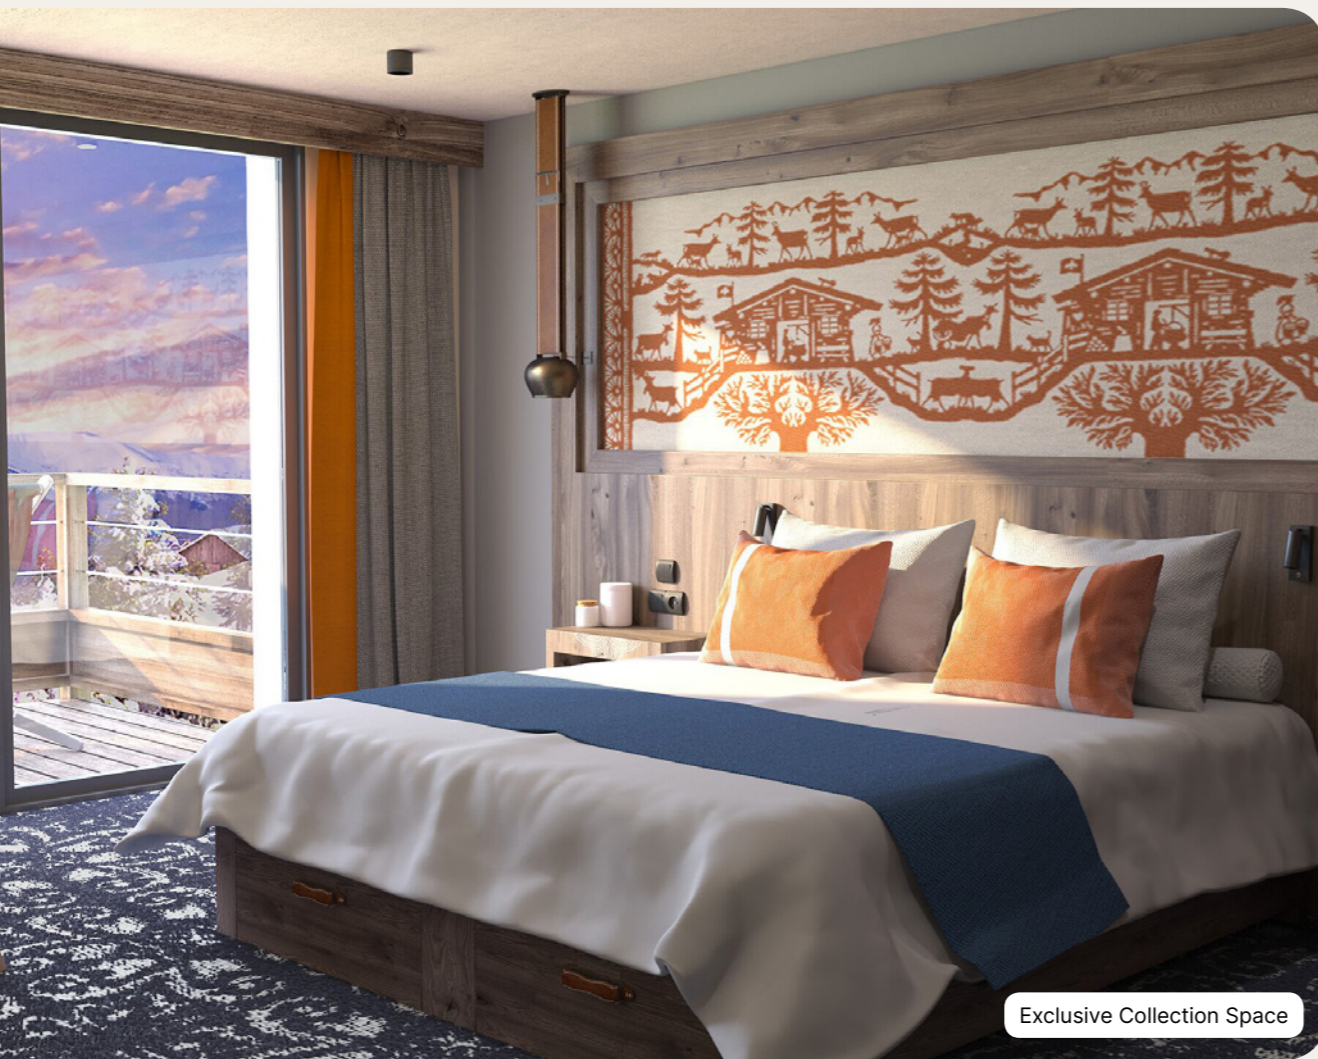

Instalaciones