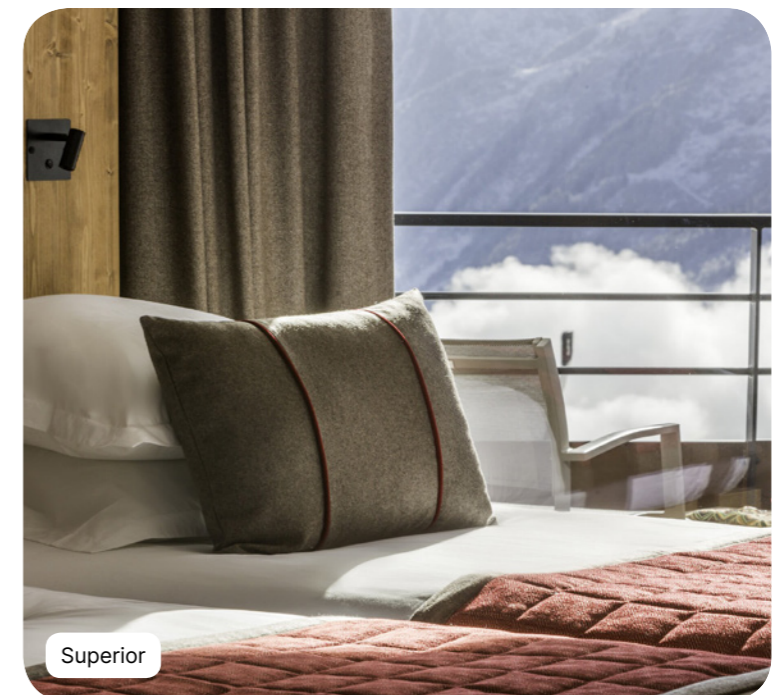

Instalaciones