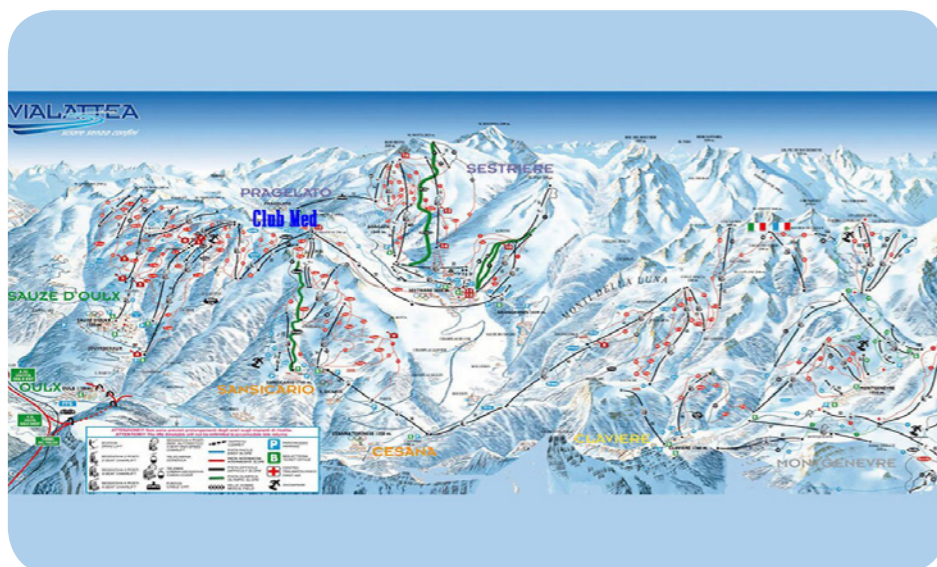

### El chalet Mollino

Restaurante a gran altura

El chalet Mollino sólo está abierto durante el invierno, ofrece la posibilidad de almuerzo en las pistas de 2300m en Sauze d'Oulx.

El restaurante, reservado al Club Med, está abierto ciertos días, inscripción in situ.

## Mapa del área de esquí

## Domaine de Via Lattea - Sestrière

**2823 metros**

Altitud máxima

**1350 metros**

Altitud mínima

**1600 metros**

Resort de ski-in / ski-out

Pistas de esquí alpino