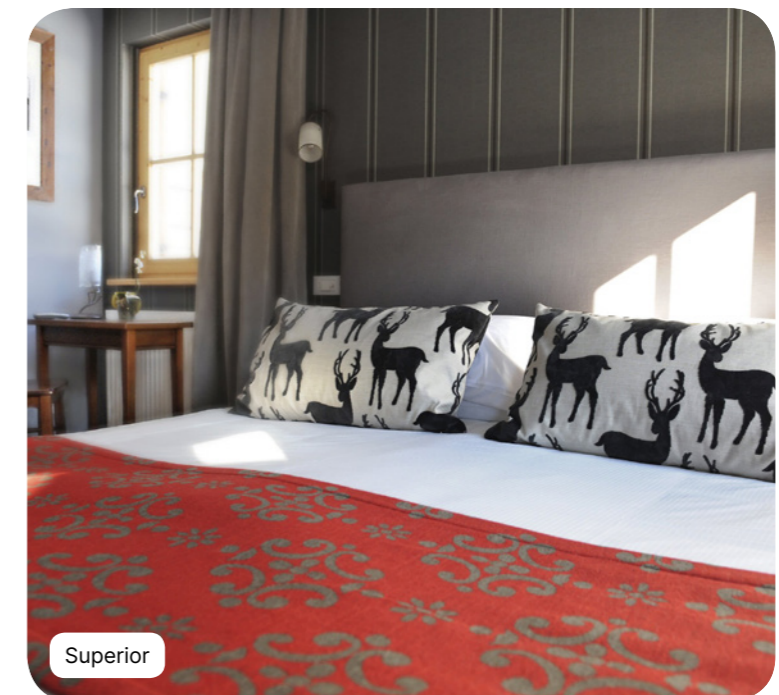

Instalaciones