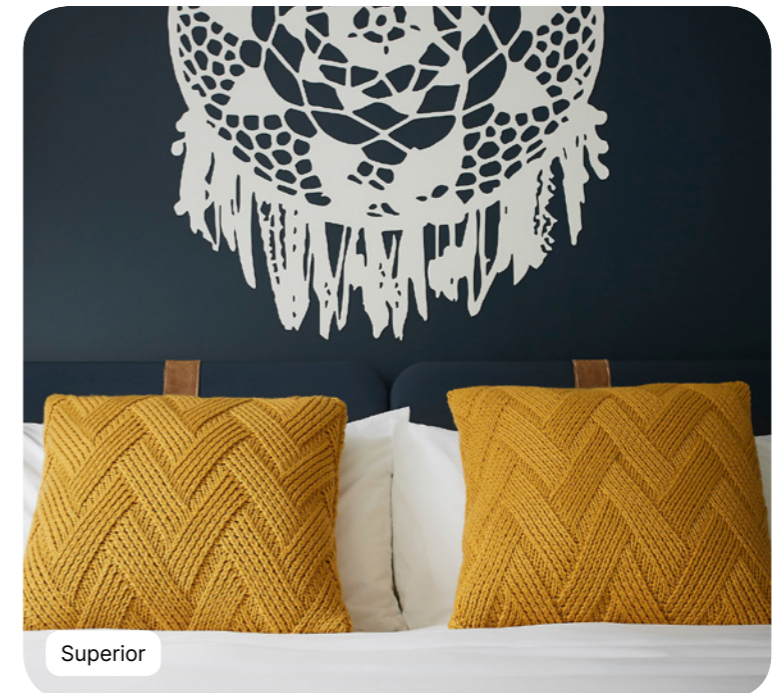

Instalaciones