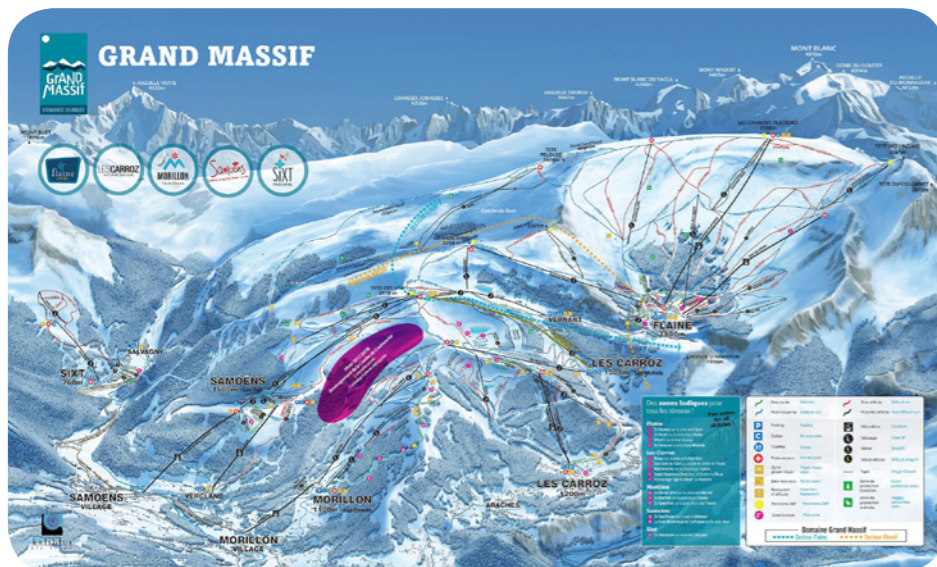

Skyline

Gourmet Lounge

A la recherche de moments gourmands et d'une atmosphère plus intime ? Ce restaurant avec une vue panoramique sur les montagnes environnantes vous propose une expérience de restauration inédite dans un esprit "Salon Gourmet".

Cet été, le Skyline se transforme : ouvert en tant qu'espace calme en journée et en soirée pour l'apéritif au soleil couchant ou des soirées fondue.

Plan du domaine skiable

Grand Massif

2500m

Altitude maximum