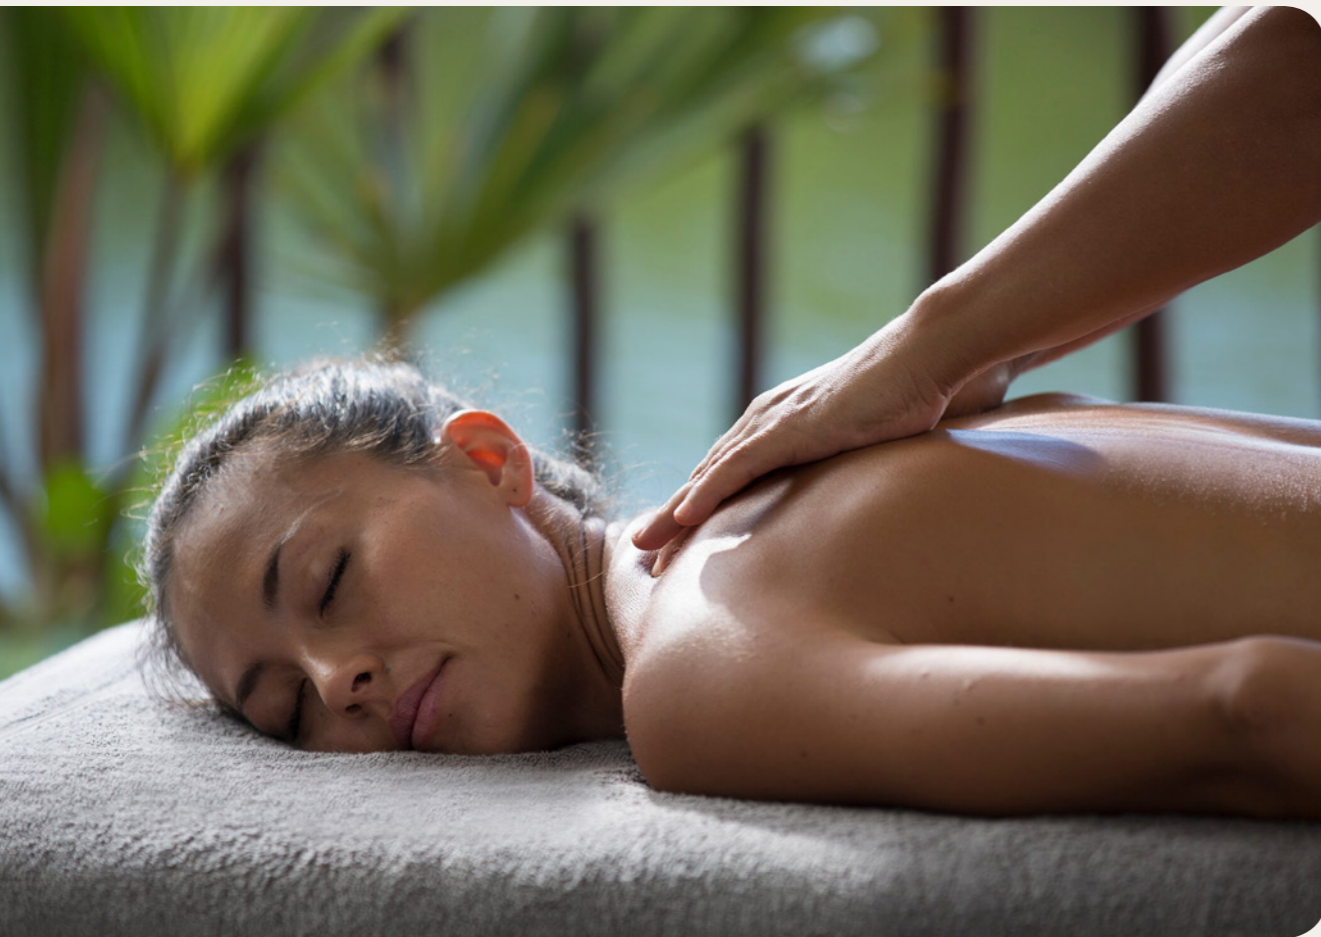

Espace Bien-Être*

Déesse de la beauté, Sothys confie son secret aux femmes et aux hommes. Au coeur de la Corrèze, dans son jardin botanique, une esthétique d'avant-garde se renouvelle sans cesse. Découvrez la digi-esthétique®, une méthode de modelage exclusive qui invite à une parenthèse enchantée. Emotions et raffinement sont au rendez-vous.

*en supplément