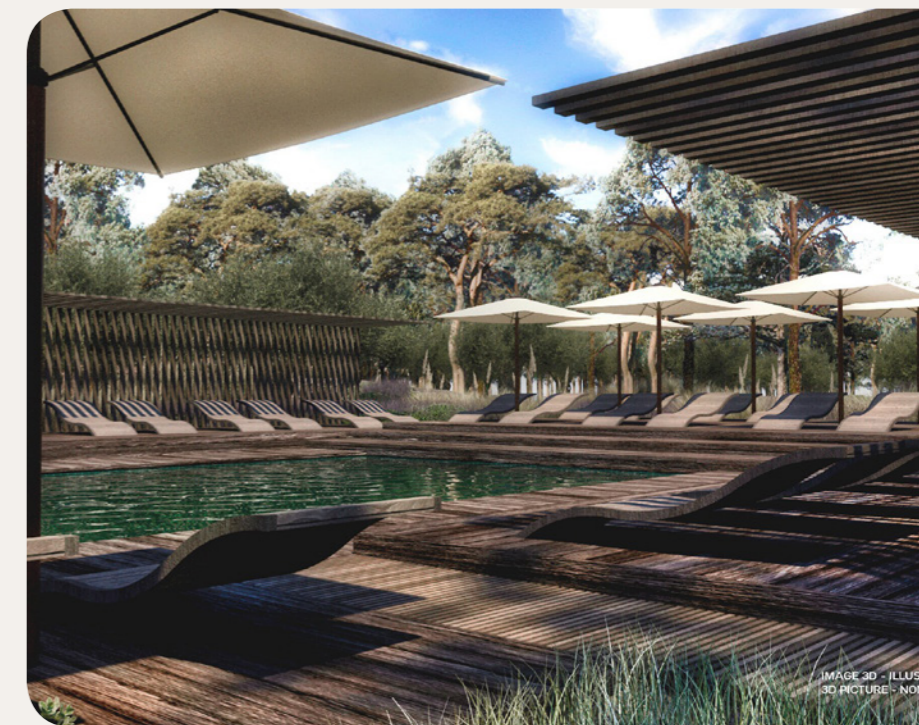

Piscine Zen

Piscine extérieure

Au cœur de la pinède, repos et sérénité sont les maîtres mots pour cette piscine d'eau douce réservée aux adultes à partir de 18 ans.