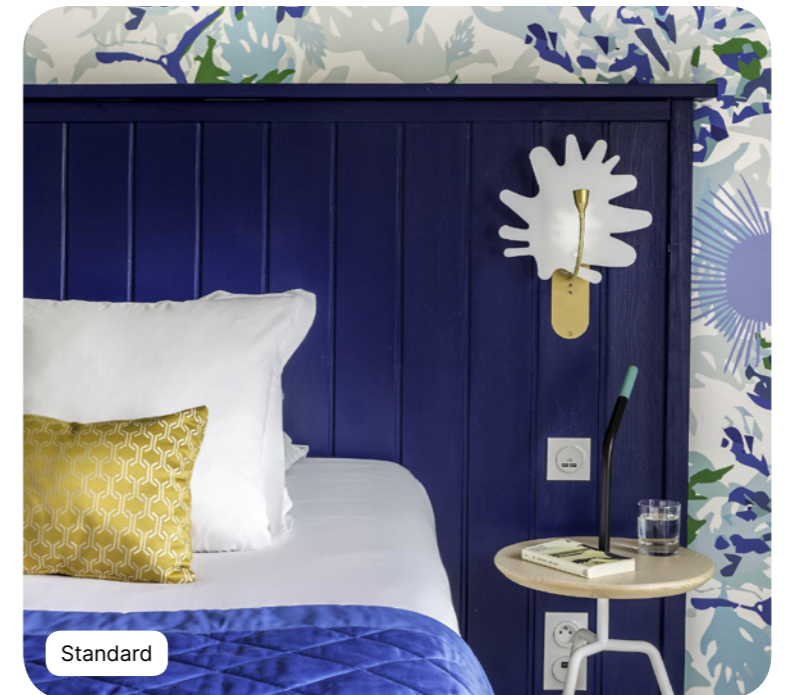

Sommaire

Hébergement	4
Sports & Activités**	12
Piscines	16
Club Med Spa par Payot*	18
Excursions*	19
Enfants	20
Restaurants & Bars	24
Informations Pratiques	26

Hébergement

Suite

Deluxe

Standard

Standard

Nom	Superficie min (m ²)	Points forts	Capacité
Chambre Supérieure - Individuelle - Vue Mer, Marina	15	Vue Mer, Terrasse aménagée	1
Chambre Supérieure - Vue Mer, Marina	22	Vue Mer, Pièce séparée pour les enfants, Terrasse aménagée	1 - 2
Chambre Supérieure - Marina	32	Terrasse aménagée	1 - 3
Chambre Supérieure Famille - Vue Mer, Marina	28	Vue Mer, Pièce séparée pour les enfants, Terrasse aménagée	1 - 4
Chambre Supérieure - Individuelle, Marina	13	Terrasse aménagée	1
Chambre Supérieure - Dunes	30	Balcon ou terrasse aménagés	1 - 2
Chambre Supérieure Famille	26	Pièce séparée pour les enfants, Balcon ou terrasse aménagés	1 - 4
Chambre Supérieure adaptée aux personnes à mobilité réduite	30	Terrasse aménagée	1 - 3
Chambres Supérieure Famille communicantes	52	Balcon aménagé	4 - 8
Chambre Supérieure Famille +	26	Pièce séparée pour les enfants, Balcon aménagé	1 - 2
Chambre Supérieure adaptée aux personnes à mobilité réduite - Dunes	30	Terrasse aménagée	1 - 2
Chambre Deluxe adaptée aux personnes à mobilité réduite - Dunes	36	Coin Salon, Terrasse aménagée	1 - 2