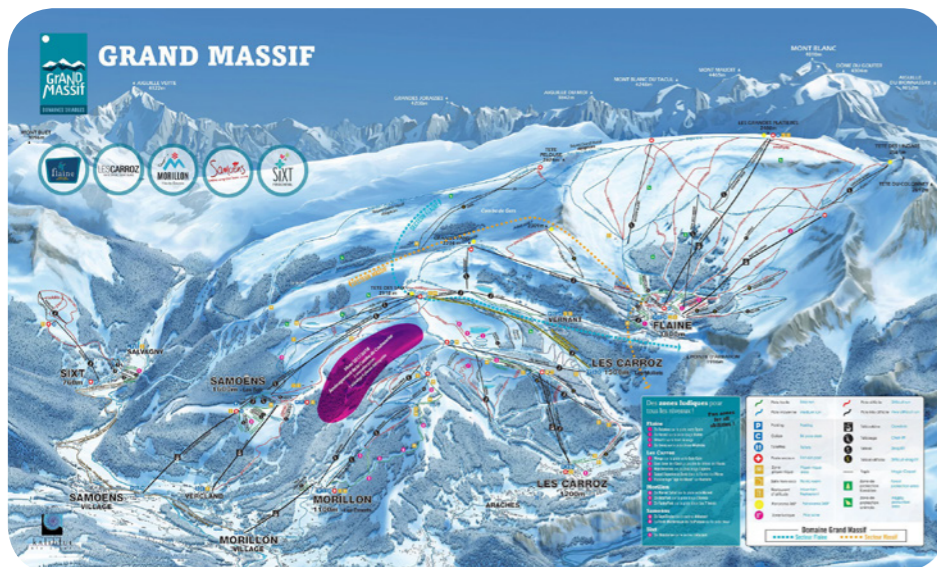

Skyline

Gourmet Lounge

A la recherche de moments gourmands et d'une atmosphère plus intime ? Ce restaurant avec une vue panoramique sur les montagnes environnantes vous propose une expérience de restauration inédite dans un esprit "Gourmet Lounge".

Cet été, le Skyline se transforme : ouvert en tant qu'espace calme en journée et en soirée pour l'apéritif au soleil couchant ou des soirées fondue.

Plan du domaine skiable

Grand Massif

2500m

Altitude maximum