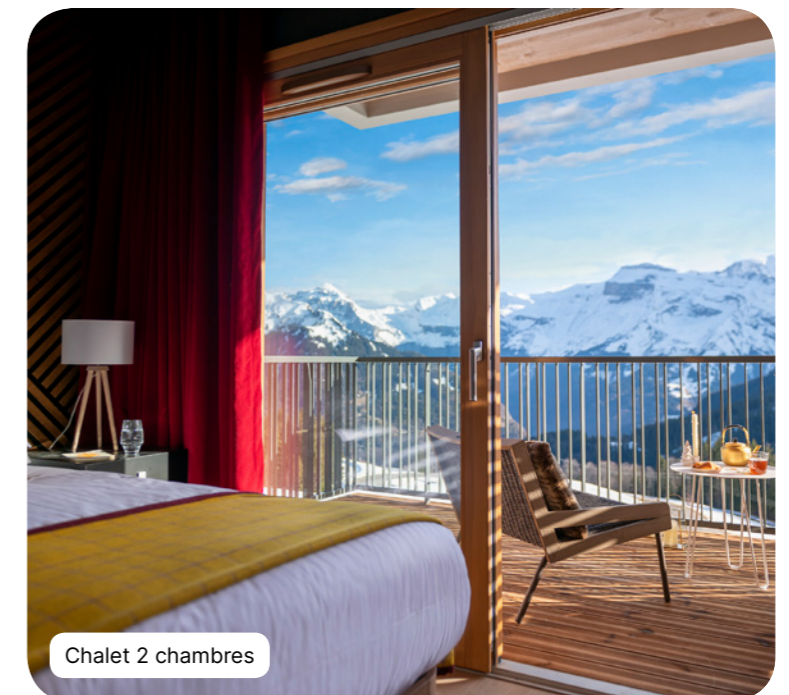

Chalet 2 chambres