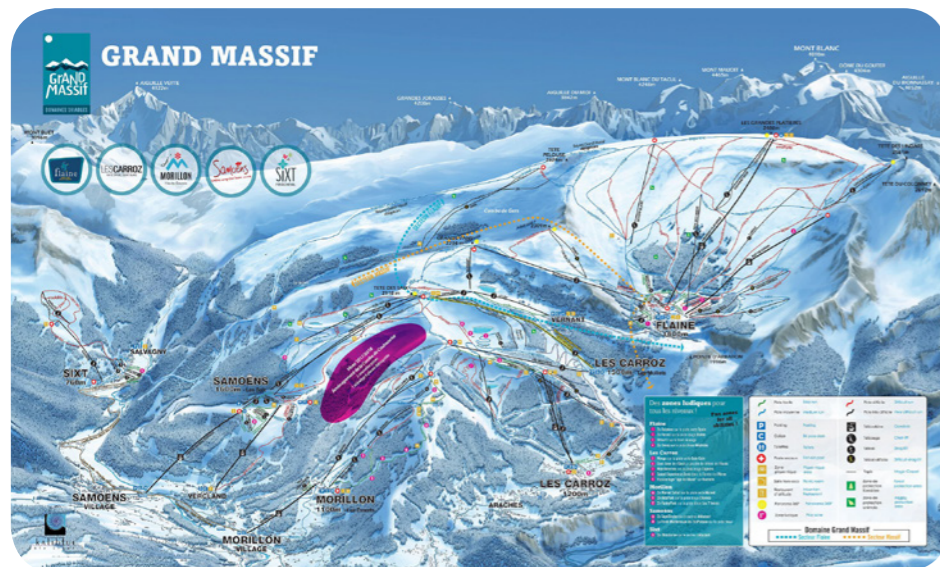

Skyline au Resort de Grand Massif

Gourmet Lounge

A la recherche de moments gourmands et d'une atmosphère plus intime, ce restaurant avec une vue panoramique sur les montagnes vous propose une expérience inédite dans un esprit "Gourmet Lounge".

Pour plus de surprise, rendez-vous à la cave à vin (à la carte) où un sommelier vous aidera à choisir le vin adapté à votre repas.

Cet été, le Skyline se transforme : ouvert en tant qu'espace calme en journée et en soirée pour l'apéritif au soleil couchant ou des soirées fondue.

Plan du domaine skiable

Grand Massif

2500m

Altitude maximum

700m

Altitude minimum

1600m

Resort ski aux pieds