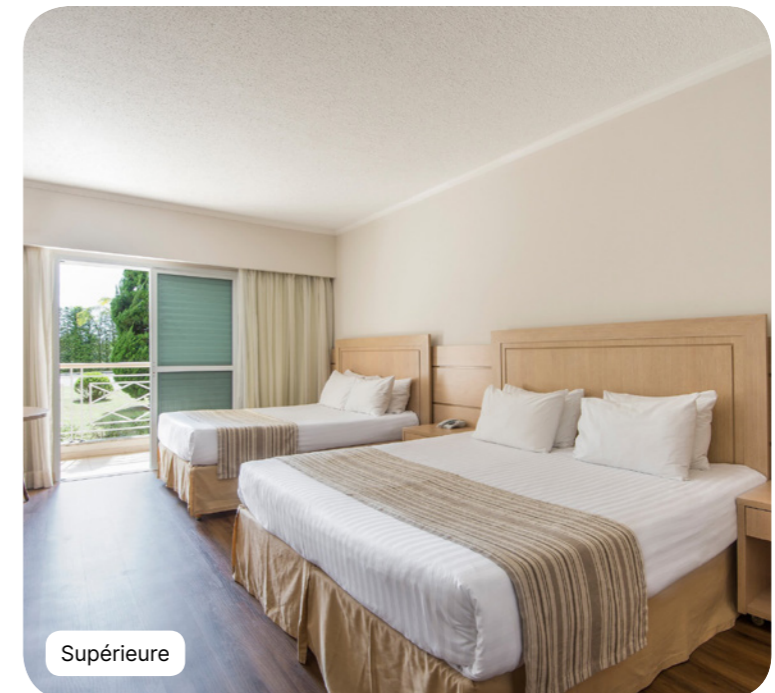

Hébergement

Suite

Deluxe

Supérieure

Supérieure

Nom	Surperficie min (m ²)	Points forts	Capacité
Chambre Supérieure	40	Balcon	1 - 3
Chambre Supérieure - Côté Lac	40	Côté Lac, Balcon	1 - 3
Chambre Supérieure Famille	40	Balcon	1 - 4
Chambre Supérieure Famille - Côté Lac	40	Côté Lac, Balcon	1 - 4
Chambre Supérieure adaptée aux personnes à mobilité réduite	40	Balcon	1 - 3
Chambres Supérieure communicantes	80	Balcon	4 - 6
Chambres Supérieure communicantes - Côté Lac	80	Côté Lac, Balcon	2 - 6