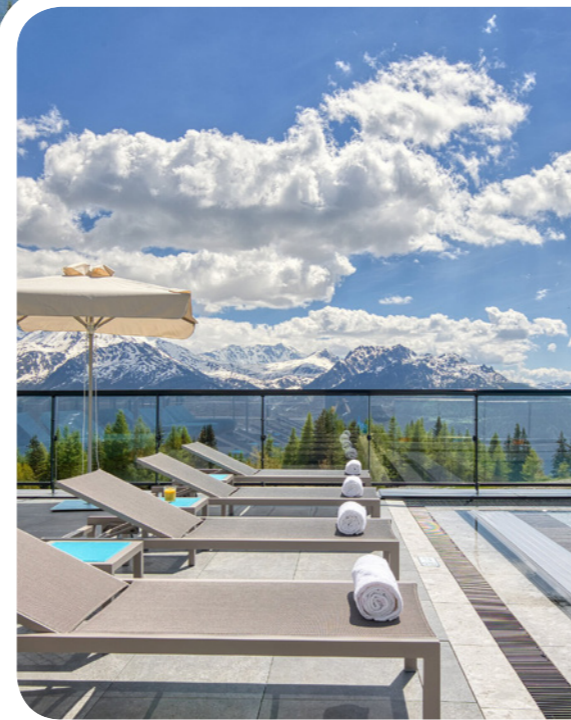

Sommaire

Hébergement	4
Luxury Space	10
Sports & Activités**	14
Piscines	18
Club Med Spa by myBlend*	19
Enfants	20
Restaurants & Bars	24
Informations Pratiques	26