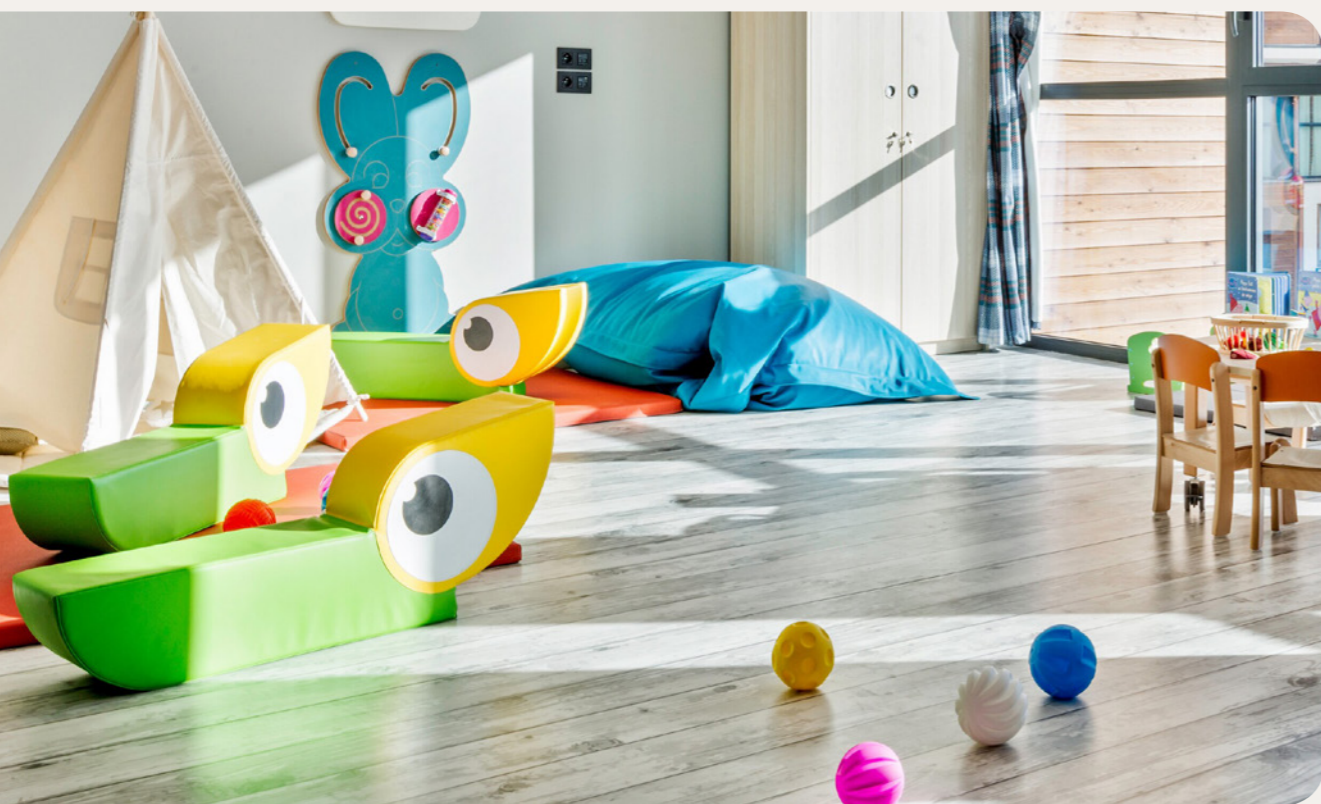

Enfants

Clubs Enfants

Âge	Nom	Activités incluses	Activités à la demande	Dates de disponibilité
0 à 2 ans	Baby Club Med®*	Ateliers créatifs, Jeux d'éveil, Promenades		Toujours
2 à 3 ans	Petit Club Med®*	Veillée, Ateliers créatifs, Jeux d'éveil, Promenades, Spectacles		Toujours
4 à 10 ans	Mini Club Med +	Activités ludiques, Veillée, Sorties accompagnées en VTT, VTT de descente, Cours d'initiation à la draisienne - Enfants, Cours d'initiation au vélo pour enfants, Spectacles, Balades ludiques		Toujours
11 à 13 ans	Teens Club Med	Nouvelles activités, Sorties accompagnées en VTT, VTT de descente		Toujours
14 à 17 ans	Chill Pass Club Med	Nouvelles activités, Sorties accompagnées en VTT, VTT de descente		Toujours

*en supplément

Activités enfants

Âge	Activités incluses	Activités à la demande
0 à 2 ans	Randonnée avec My Club Med Guide, Grand Goûter, Randonnées accompagnées en famille	
2 à 3 ans	Club Med Amazing Family !, Randonnée avec My Club Med Guide, Spectacles en famille, Accès libre piscine, Grand Goûter, Randonnées accompagnées en famille, Vibhava Yoga Parents & Enfants	
4 à 10 ans	Club Med Amazing Family !, Randonnée avec My Club Med Guide, Spectacles en famille, Accès libre piscine, Grand Goûter, Randonnées accompagnées en famille, Tournois et jeux, Vibhava Yoga Parents & Enfants	
11 à 13 ans	Club Med Amazing Family !, Randonnée avec My Club Med Guide, Spectacles en famille, Accès libre piscine, Grand Goûter, Tournois et jeux	Spa en famille
14 à 17 ans	Club Med Amazing Family !, Randonnée avec My Club Med Guide, Spectacles en famille, Accès libre piscine, Grand Goûter, Tournois et jeux	Spa en famille