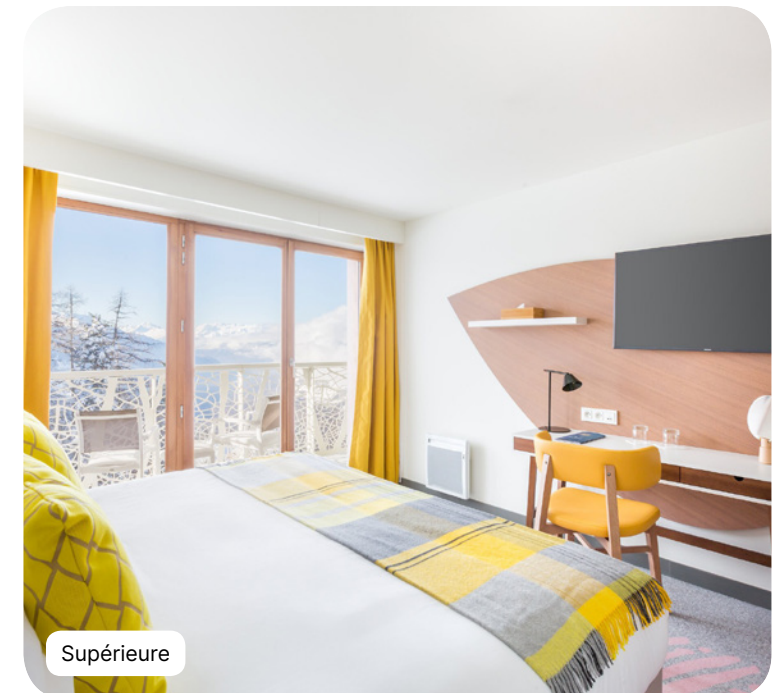

Supérieure