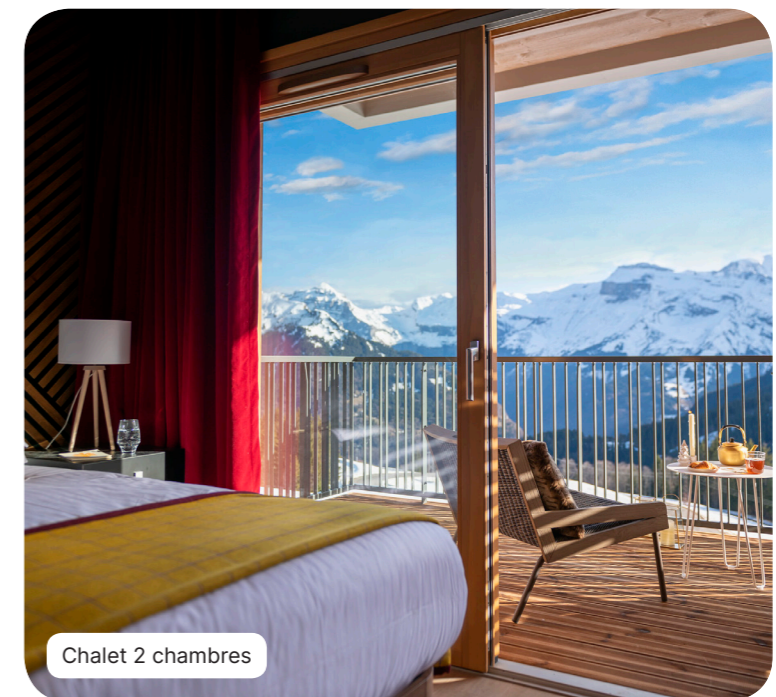

Hébergement