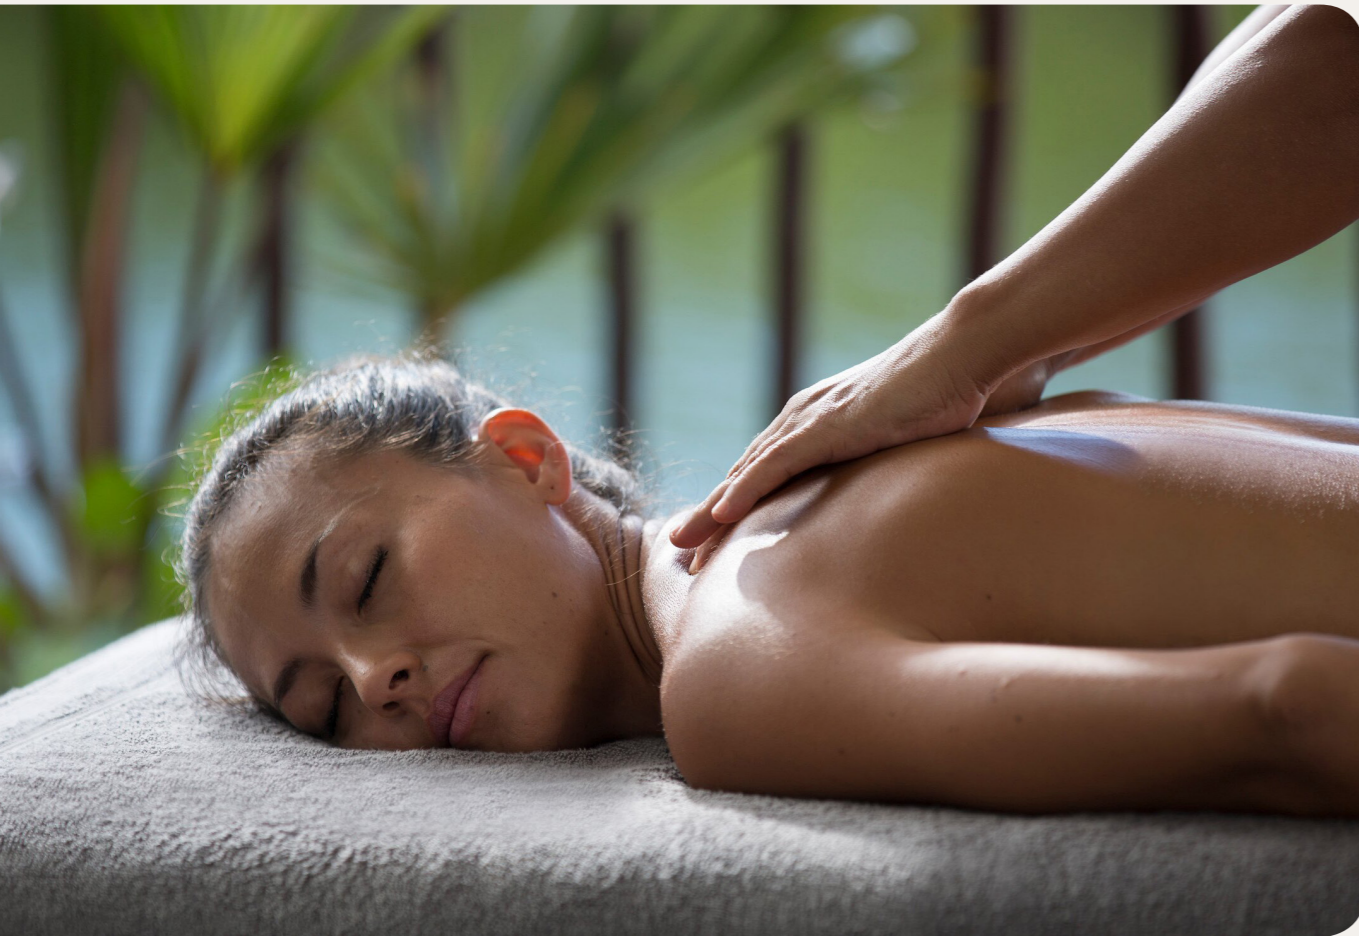

Espace Bien-Être*

Déesse de la beauté, Sothys confie son secret aux femmes et aux hommes. Au coeur de la Corrèze, dans son jardin botanique, une esthétique d'avant-garde se renouvelle sans cesse. Découvrez la digi-esthétique®, une méthode de modelage exclusive qui invite à une parenthèse enchantée. Emotions et raffinement sont au rendez-vous.

*en supplément