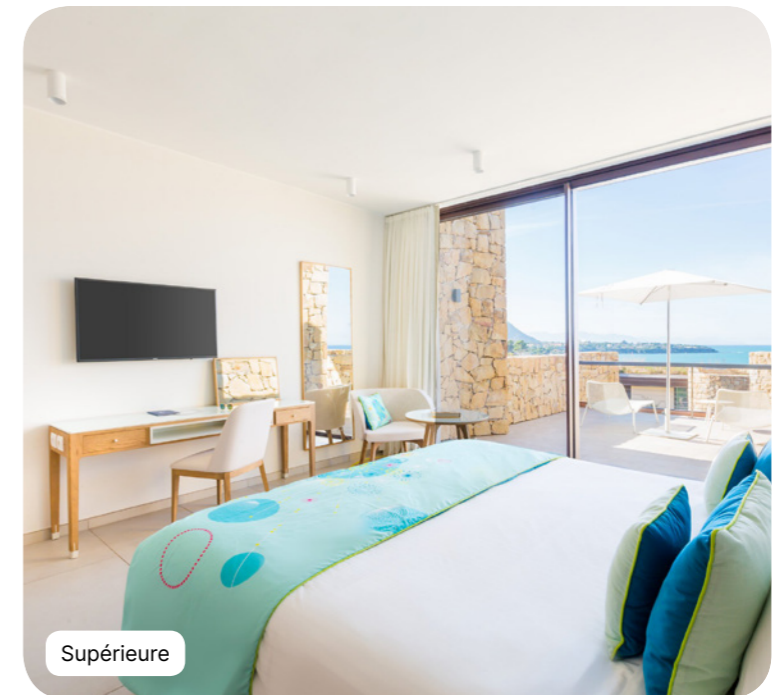

Hébergement

321 chambres