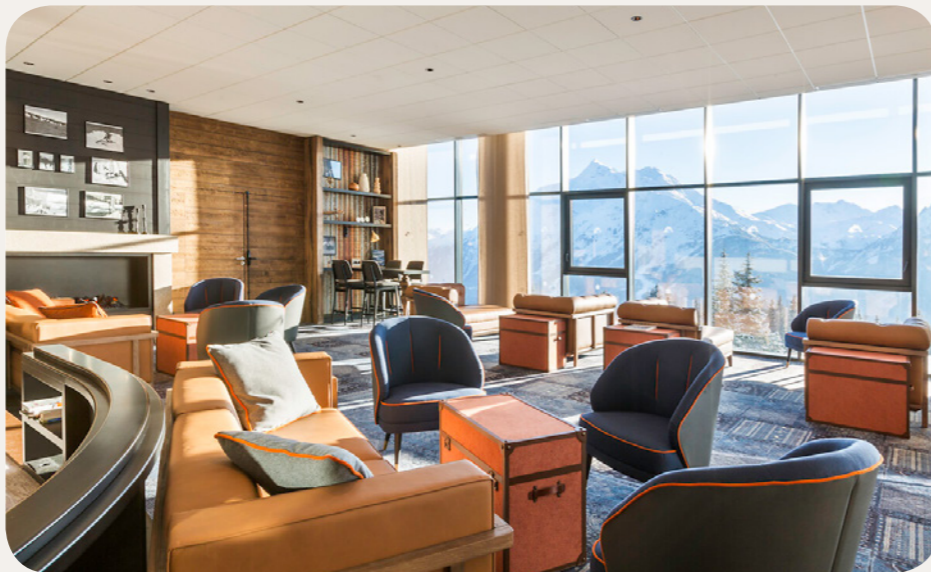

Salles de réunion

Nom de la salle / Capacité	En U	En Conférence	En Classe	En Théâtre
Théâtre - Espace Ouvert	-	-	-	424

Équipement inclus

- Vidéoprojecteur & écran de projection
- Wifi
- Paperboard
- Bloc papier et crayon
- Eau minérale

Ce resort ne dispose pas de salle de réunion. Certains espaces peuvent être privatisables sous certaines conditions et selon disponibilités. Nous consulter.

Avec Supplément