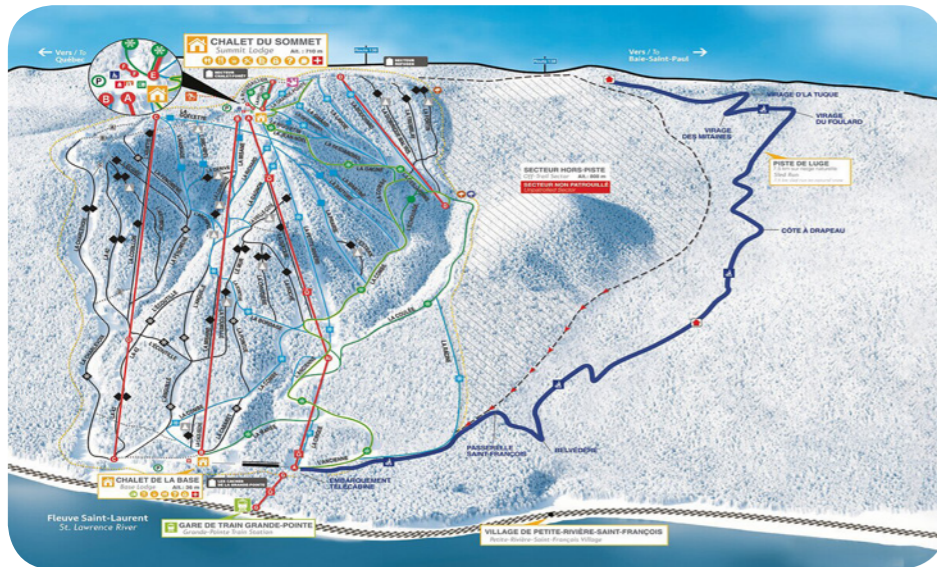

Le Chalet

Gourmet Lounge

170 sièges à l'intérieur /

Ce restaurant aux couleurs chatoyantes vous invite à une expérience gastronomique authentique et locale. Dégustez une sélection de charcuteries et de produits bio avec vue sur le Saint-Laurent. L'expérience gastronomique ultime des lieux s'articule autour de deux spécialités*: la côte de boeuf "Tomahawk" et la fondue charlevoisienne

*En supplément et sur réservation au minimum 24 heures à l'avance

Plan du domaine skiable

LE MASSIF DE CHARLEVOIX

806m

Altitude maximum

65m

Resort ski aux pieds

36m