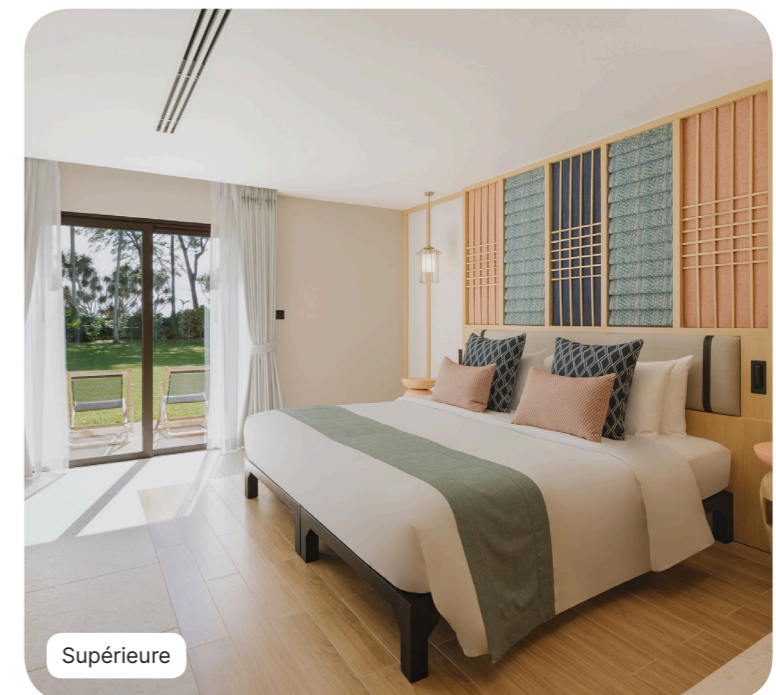

Hébergement