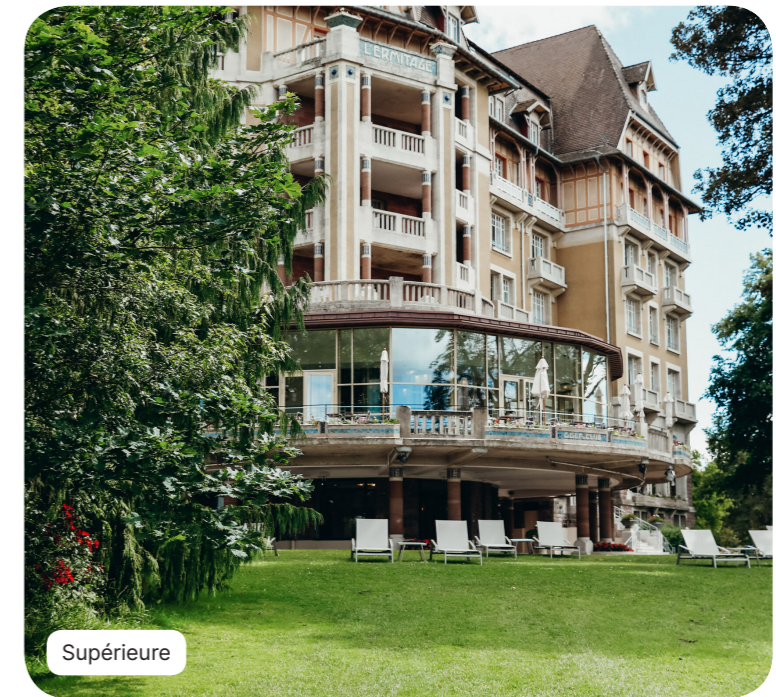

France

Vittel Golf Ermitage

Hébergement