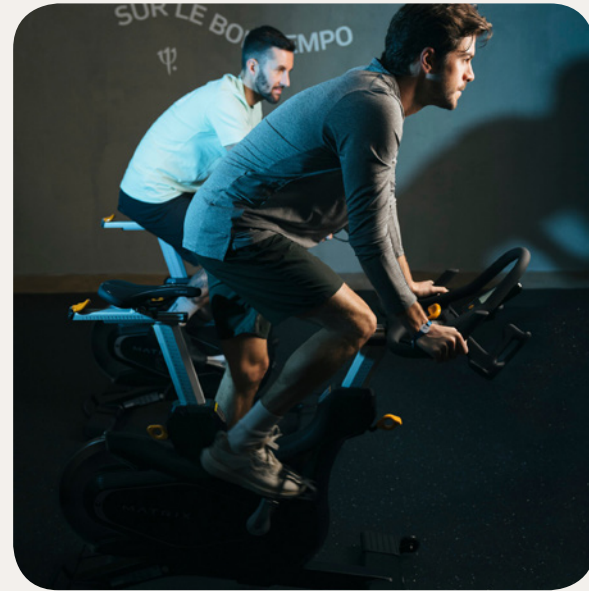

Sport e Attività

Sport di terra & Divertimenti

	Corsi collettivi	Accesso libero	Corsi ad costo	Età min. (anni)	Date disponibili
Mountain Bike	Tutti i livelli			4 Anni	Tutti i giorni
Fitness	Corsi collettivi per tutti i livelli			16 Anni	Tutti i giorni
Trekking	Tutti i livelli			0	Tutti i giorni
Trail	Tutti i livelli				Tutti i giorni
Yoga by Heberon	Corsi collettivi per tutti i livelli			4 Anni	Tutti i giorni
Attività in piscina	Accesso libero / Corsi collettivi per tutti i livelli			16 Anni	Tutti i giorni
Cardio-Training	Accesso libero			18 Anni	Tutti i giorni
Intrattenimento		✓			Tutti i giorni
Golf*			✓		Tutti i giorni