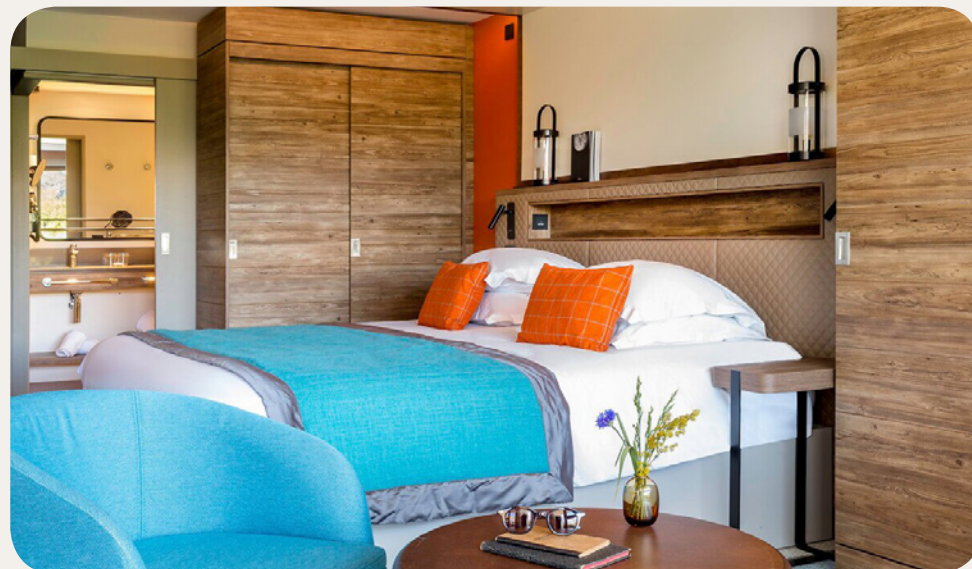

Bagno

- Specchio ingranditore
- Kit prodotti di marca (shampoo, gel doccia, crema corpo ecc.)
- Asciugacapelli
- Portasciugamani riscaldato

Servizi

- Servizio bagagli

Deluxe

Nome	Superficie min (m ²)	Punti di forza	Capacità
Camera Deluxe	29	Zona Lounge , Balcone arredato	1 - 2