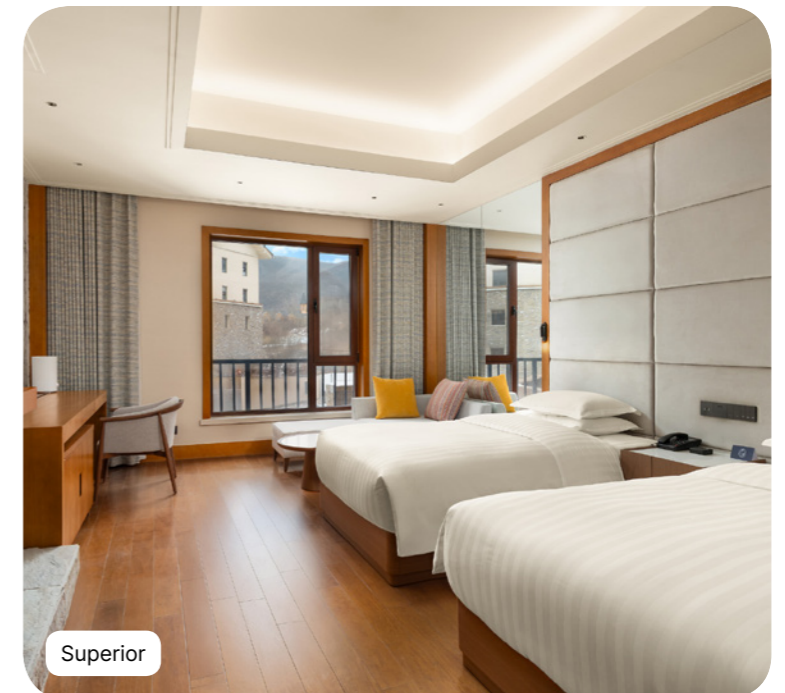

Camere

Superior

Nome	Superficie min (m ²)	Punti di forza	Capacità
Camera Superior - Letti Gemelli	30		1 - 3

Attrezzatura

- Lettino per neonati (su richiesta)
- Telefono
- Schermo TV
- Sofà
- Internet
- Kit per la preparazione di tè e caffè
- Minibar (non rifornito)
- Asse e ferro da stiro in camera
- Cassaforte
- Riscaldamento
- Presa elettrica tipologia E: 220-240 V
- Presa USB