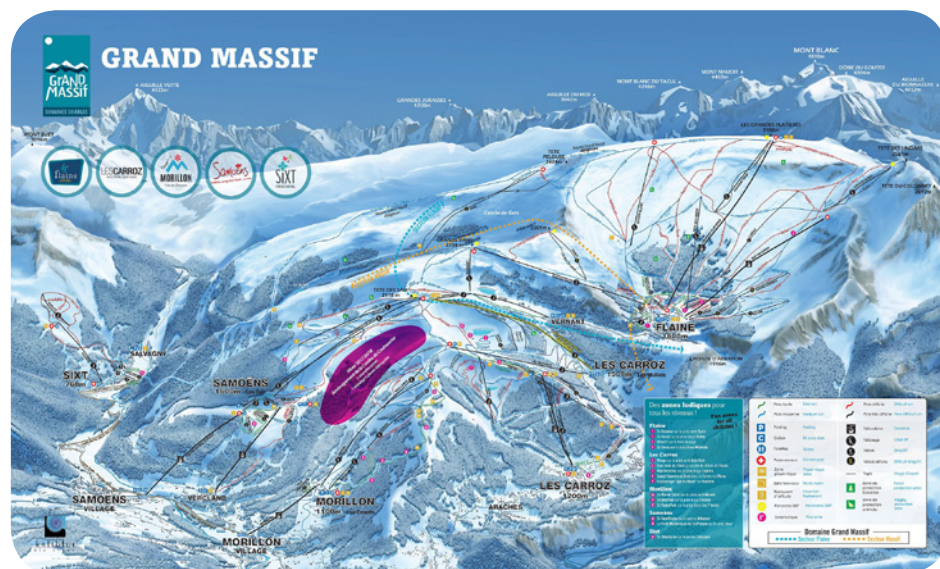

Skyline al Resort Grand Massif

Ristorante secondario

Siete alla ricerca di momenti gourmet e di un'atmosfera più intima? Questo ristorante, con vista panoramica sulle montagne circostanti, offre un'esperienza culinaria unica nello spirito del Gourmet Lounge.

Quest'estate lo Skyline si trasforma: aperto come spazio tranquillo durante il giorno e la sera per aperitivi al tramonto o serate a base di fonduta.

Mappa piste da sci

Grand Massif

2500m

Altitudine massima